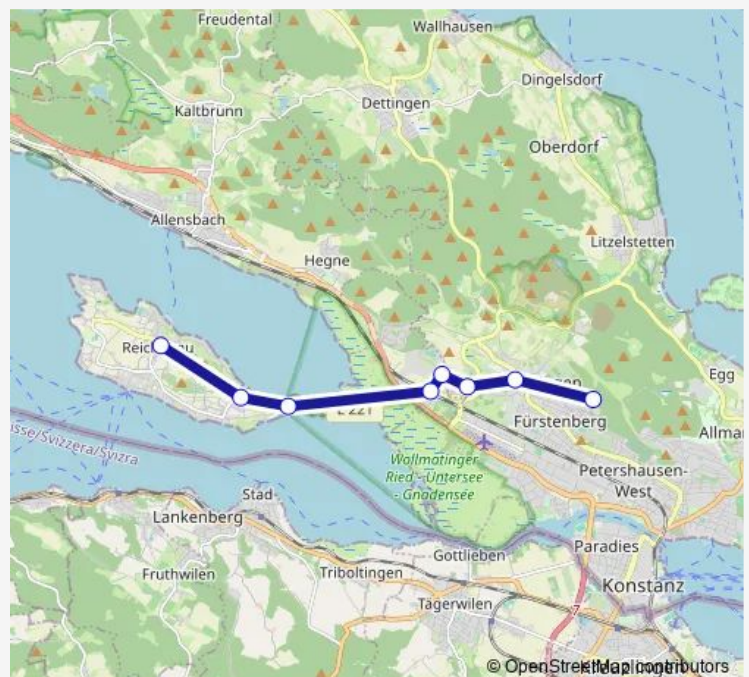

### Direction

Konstanz, Gesch.-Scholl-Schule — Reichenau (Bd), Museum

6 stops

[Open route schedule](#)

Konstanz, Gesch.-Scholl-Schule

Wollmatingen, Kindlebildstr.

Reichenau (Baden), Bahnhof

Reichenau (Bd), Bruckgraben

### Route schedule

Konstanz, Gesch.-Scholl-Schule — Reichenau (Bd), Museum

Monday 07:39

Tuesday 07:39

Wednesday 07:39

Thursday 07:39

Friday 07:39

Saturday —

### Route info

Direction: Konstanz, Gesch.-Scholl-Schule

Stops: 6

Trip Duration: 0 hour 19 min

## Route info

Direction: Konstanz, Gesch.-Scholl-Schule

Stops: 6

Trip Duration: 0 hour 19 min