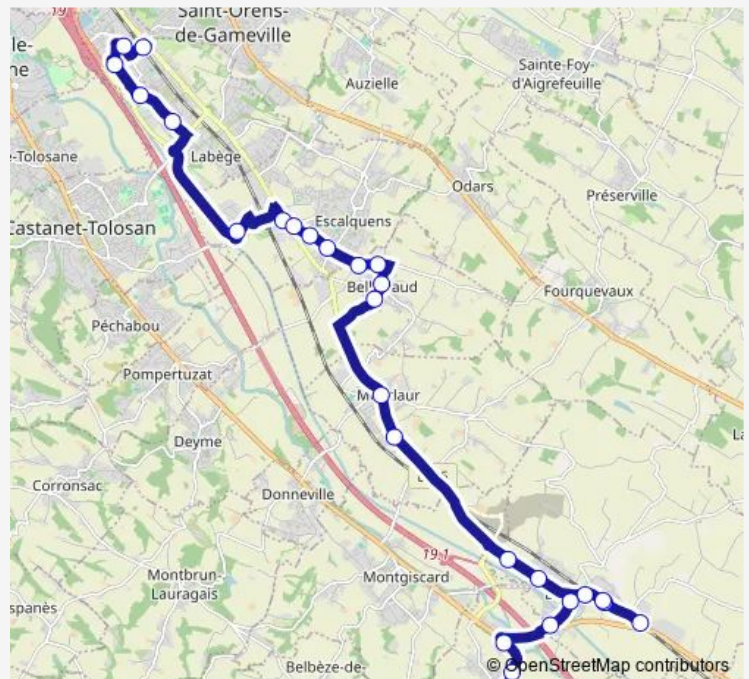

Ecole Baziège

Gare SnCF Baziège

ZA du Visenc

Gare SnCF Baziège

Grande Rue

Pradettes

Le Rivel

Les Canavères

Cousquille

Route schedule

Ayguevives Collège — Labège Innopole Gare SnCF

Monday 06:40-18:00

Tuesday 06:40-18:00

Wednesday 06:40-18:00

Thursday 06:40-18:00

Friday 06:40-18:00

Saturday —

Sunday —

Route info

Direction: Ayguevives Collège

Stops: 27

Trip Duration: 0 hour 37 min

204 — Labège Innopole Gare SnCF / Ayguevives Collège

ZAC La Masquère

Périgord

Cinéma Occitane

Marco Polo

Prologue

Labège Innopole Gare Sncf

Direction

Labège Innopole Gare Sncf — Ayguesvives Collège

27 stops