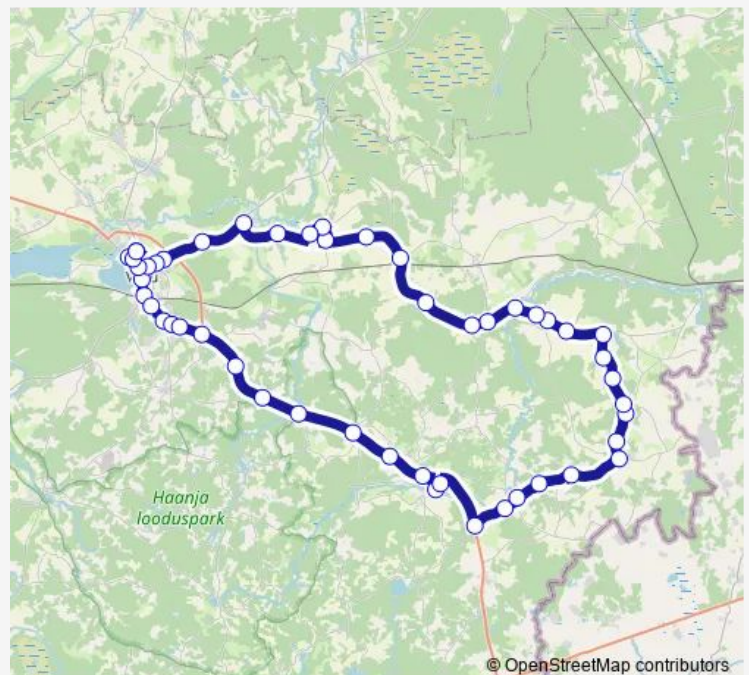

Saturday —

Sunday —

Route info

Direction: Võru bussijaam

Stops: 50

Trip Duration: 1 hour 35 min

Kalatsova

Meremäe