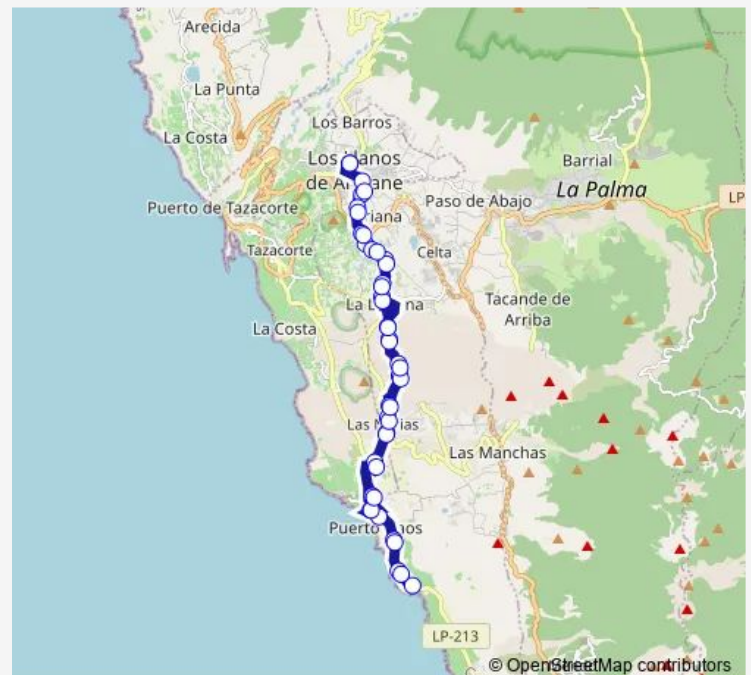

Plaza Todoque

EL Espejo

EL Canguro

Mariposa

LAS Norias

Canchas Tenis

Mirador LA Muralla

Cruce LA Bombilla

Puerto Naos

Route schedule

Estacion LOS Llanos — Estacion LOS Llanos

Monday 06:30-20:30

Tuesday 06:30-20:30

Wednesday 06:30-20:30

Thursday 06:30-20:30

Friday 06:30-20:30

Saturday 08:30-20:30

Sunday 08:30-20:30

Route info

Direction: Estacion LOS Llanos

Stops: 44

Trip Duration: 1 hour 0 min

Hotel Sol

Playa LAS Monjas

Charco Verde

Playa LAS Monjas B

Hotel SOL B

Cruce LA Bombilla B

LA Muralla B

Canchas DE Tenis B

LAS Norias B

Mariposa B