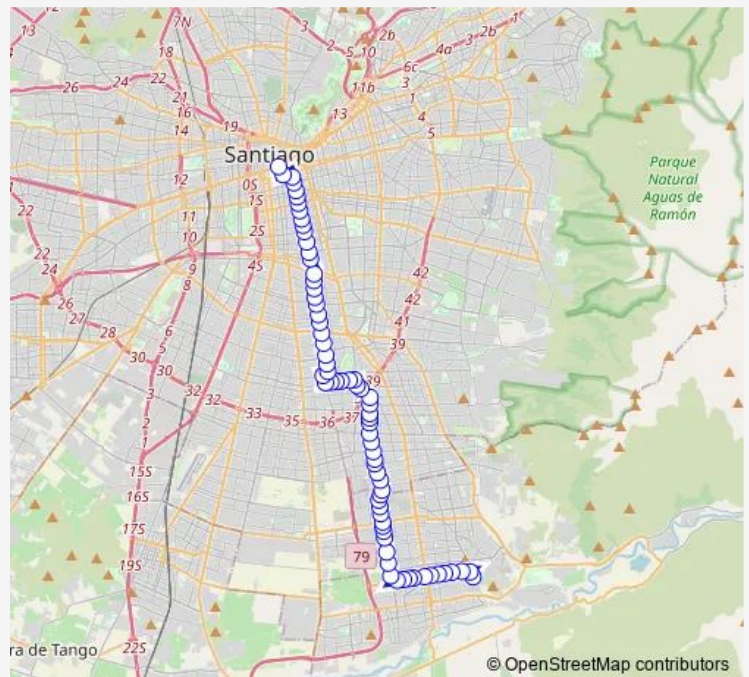

**Bus 204 Alameda - Gabriela**

[Go to website](#)

**Direction**

Pa115-Parada 6 / (M) Santa Lucía — Pf879-Av. Paseo Pie Andino / esq. Av. Eduardo Cordero

75 stops

[Open route schedule](#)

- Pa115-Parada 6 / (M) Santa Lucía
- Pa116-Carmen / esq. Sara Del Campo
- Pa117-Carmen / esq. Marín
- Pa118-Carmen / esq. Santa Isabel
- Pa119-Carmen / esq. Av. 10 de Julio
- Pa120-Carmen / esq. Coquimbo
- Pa121-Carmen / esq. Av. Manuel A. Matta
- Pa122-Carmen / esq. Santa Elvira
- Pa123-Carmen / esq. M. León Prado
- Pa124-Carmen / esq. Maule
- Pa125-Carmen / esq. Ñuble
- Pa126-Carmen / esq. Franklin
- Ph162-Carmen / esq. Pintor Cicarelli
- Ph163-Carmen / esq. Isabel Riquelme
- Ph172-Av. Las Industrias / esq. Sierra Bella
- Ph164-Parada 1 / Estadio San Joaquín
- Ph165-Av. Las Industrias / esq. Francis Drake
- Ph166-Av. Las Industrias / esq. Alc. P. Alarcón
- Ph167-Av. Las Industrias / esq. Industria
- Ph168-Av. Las Industrias / esq. Av.Pdte. S.Allende
- Ph169-Av. Las Industrias / esq. Ureta Cox

**Route schedule**

Pa115-Parada 6 / (M) Santa Lucía — Pf879-Av. Paseo Pie Andino / esq. Av. Eduardo Cordero

Monday	00:00
Tuesday	00:00
Wednesday	00:00
Thursday	00:00
Friday	00:00
Saturday	00:00
Sunday	00:00

**Route info**

Direction: Pa115-Parada 6 / (M) Santa Lucía

Stops: 75

Trip Duration: 1 hour 26 min

204 — Alameda - Gabriela

Ph170-Av. Las Industrias / esq. Pirámide

Ph171-Parada 3 / Departamental - Las Industrias