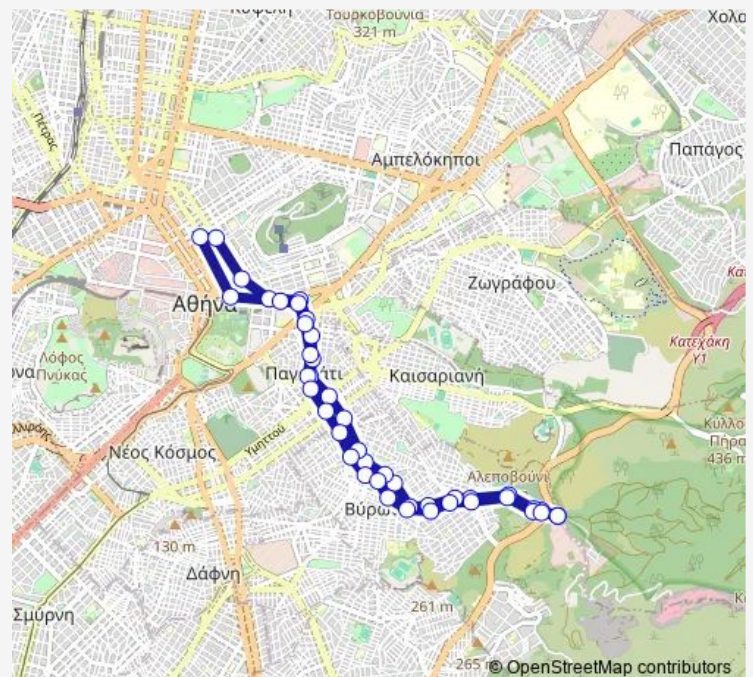

### Route schedule

Αφετηρία(Στρ.Σακετα) — Αφετηρία(Στρ.Σακετα)

Monday 06:45-18:30

Tuesday 06:45-18:30

Wednesday 06:45-18:30

Thursday 06:45-18:30

Friday 06:45-18:30

Saturday 06:45-18:45

### Route info

Direction: Αφετηρία(Στρ.Σακετα)

Stops: 44

Trip Duration: 1 hour 15 min

Νομικη  
Ακαδημιασ  
Συνταγμα  
Βυζαντινο Μουσείο-Ρηγίλλη  
Ευαγγελισμος  
Ριζαρη  
Γυμνασιο  
Αλσοσ  
Πλ.Παγκρατιου  
Φιλολαου  
Γεφυρα  
Δημαρχειο  
Αγορα Βυρωνα  
Βουτζα  
Μανωλη  
Παλ.Τερμα Νεασ Ελβετιασ  
Ικα  
Σινε Αρκαδια  
Διασταυρωση  
Νεκροταφειο  
2η Νεκροταφειου  
Αεροπορια  
Αφετηρια(Στρ.Σακετα)