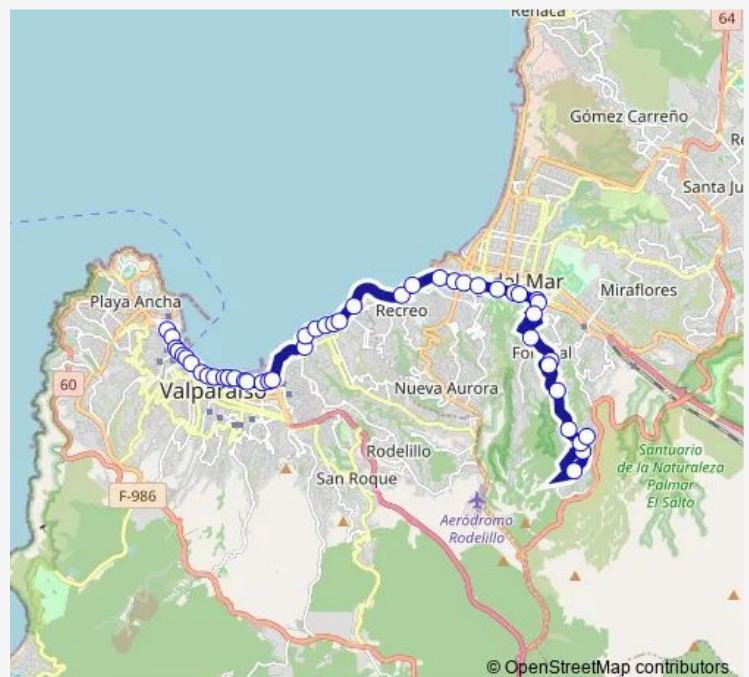

Aduana - Carampagne — Rio Aysen - Isla Condor

Monday 05:00-22:00

Tuesday 05:00-22:00

Wednesday 05:00-22:00

Thursday 05:00-22:00

Friday 05:00-22:00

Saturday 07:00-22:00

Sunday 07:00-21:00

Route info

Direction: Aduana - Carampagne

Stops: 46

Trip Duration: 0 hour 53 min

204 — Forestal - Aduana

España - Escala Bari

Estacion Portales / Sur

Inacap

48 stops

[Open route schedule](#)

Rio Aysen - Isla Condor

Isla De Pascua 457

Isla De Pascua

Isla De Pascua - Rio Allipen

Rio San Pedro - Isla Carmen

Rio Alvarez - Rio Blanco

Thursday 05:00-22:00

Friday 05:00-22:00

Saturday 07:00-22:00

Sunday 07:00-21:00

Route info

Direction: Rio Aysen - Isla Condor

Stops: 48

Trip Duration: 1 hour 4 min