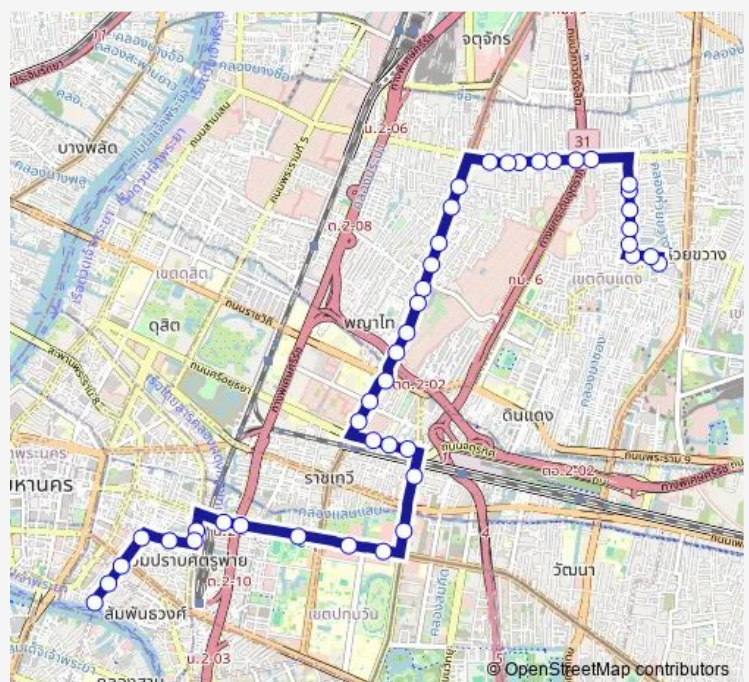

BTS อารีย์(ทางออก4);Bts Ari (Exit 4)

### Route schedule

สถานีดับเพลิงห้วยขวาง,สาธารณสุข 52;Fire station (Huay Khwang) — ทำนํ้าราชวงศ์;Ratchawong Pier

Monday	00:00
Tuesday	00:00
Wednesday	00:00
Thursday	00:00
Friday	00:00
Saturday	00:00
Sunday	00:00

### Route info

Direction: สถานีดับเพลิงห้วยขวาง,สาธารณสุข 52;Fire station (Huay Khwang)

Stops: 43

Trip Duration: 1 hour 3 min

204 — ห้วยขวาง - ทำนํ้าราชวงศ์;Huai Khwang - Ratchawong Pier

ซอยราชครู,ตรงข้ามซอยพหลโยธิน 5;Soi Ratchakhru, Phahonyothin 5 (Opposite)

ซอยพหลโยธิน 2,ซอยกาญจนาคคม;Soi Phahonyothin 2

Btsสนามเป้า(ทางออก4);Bts Sanampao (Exit 4)

ททบ.5;Army Radio and Television (Channel 5)

ซอยลือชา,ตรงข้ามซอยพหลโยธิน 1;i Lue Cha, Phahonyothin 1 (Opposite)

อนุสาวรีย์ชัยสมรภูมิ (เกาะพญาไท);Victory Monument (Phaya Thai)