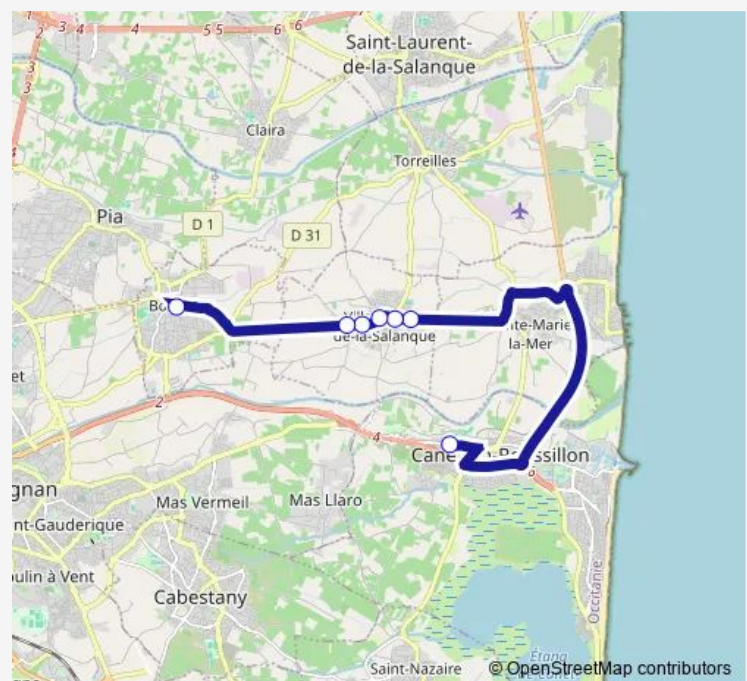

Bus 204 Villelongue-de-la-Salanque - Collège Côte Radieuse

[Go to website](#)

Direction

Collège Côte Radieuse — Mas Pams

7 stops

[Open route schedule](#)

Collège Côte Radieuse

Moulin

Mairie - Villelongue / Slq

Villelongue Centre

Point Jeunes

Carxofe

Mas Pams

Route schedule

Collège Côte Radieuse — Mas Pams

Monday	16:05
Tuesday	16:05
Wednesday	12:45
Thursday	16:05
Friday	16:05
Saturday	—
Sunday	—

Route info

Direction: Collège Côte Radieuse

Stops: 7

Trip Duration: 0 hour 25 min

Direction

Carxofe — Collège Côte Radieuse

10 stops

[Open route schedule](#)

Stade Carrère

Collège Côte Radieuse

Route schedule

Carxofe — Collège Côte Radieuse

Monday	—
Tuesday	—
Wednesday	08:00
Thursday	—
Friday	—
Saturday	—
Sunday	—

Route info

Direction: Carxofe

Stops: 10