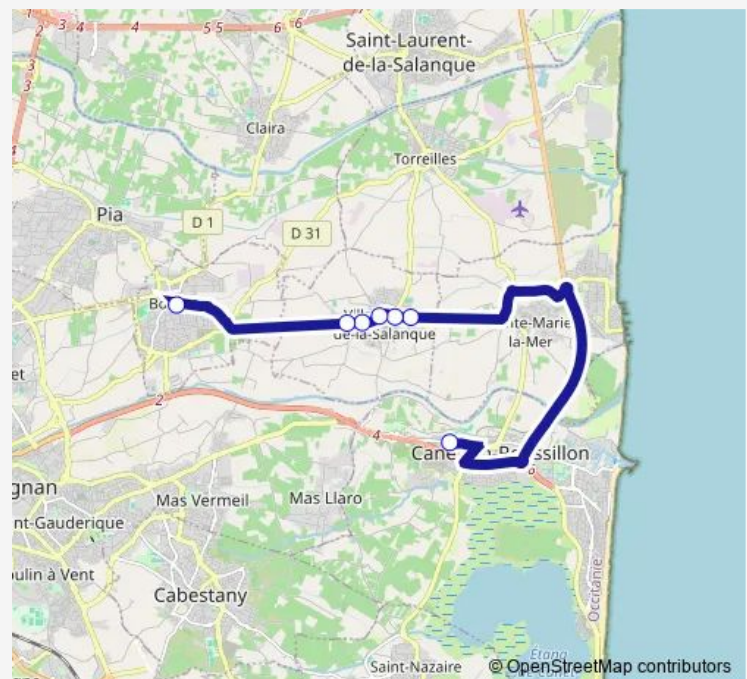

Bus 204 Villelongue-de-la-Salanque - Collège Côte Radieuse

[Go to website](#)

Direction

Collège Côte Radieuse — Mas Pams

7 stops

[Open route schedule](#)

Collège Côte Radieuse

Moulin

Mairie - Villelongue / Slq

Villelongue Centre

Point Jeunes

Carxofe

Mas Pams

Route schedule

Collège Côte Radieuse — Mas Pams

| | |
|-----------|-------|
| Monday | 16:05 |
| Tuesday | 16:05 |
| Wednesday | 12:45 |
| Thursday | 16:05 |
| Friday | 16:05 |
| Saturday | — |
| Sunday | — |

Route info

Direction: Collège Côte Radieuse

Stops: 7

Trip Duration: 0 hour 25 min

Direction

Carxofe — Collège Côte Radieuse

10 stops

[Open route schedule](#)

Carxofe

Point Jeunes

Villelongue Centre

Mairie - Villelongue / Slq

Moulin

Ste-Anne

Ste-Marie

Camp l'Oliu