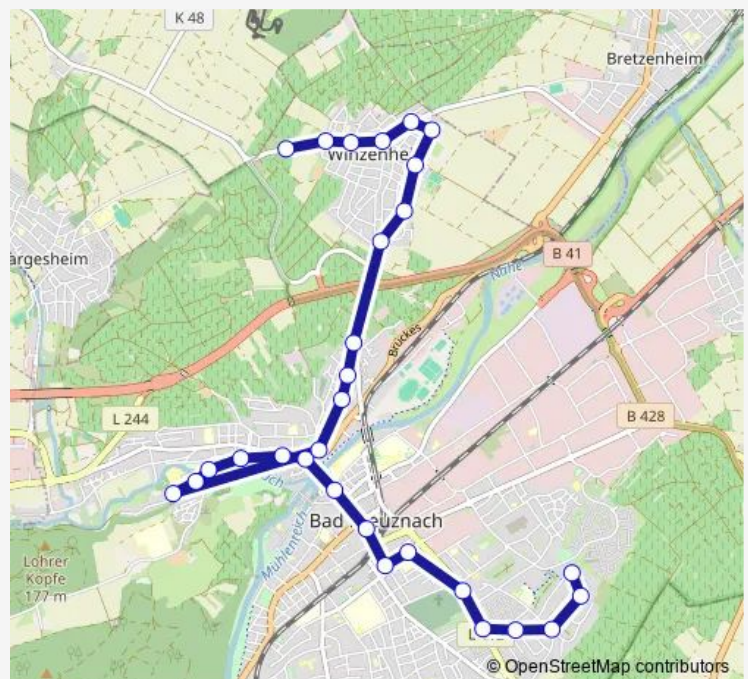

Direction

Winzenheim, Marktstraße — Bad Kreuznach, Schulzentrum

10 stops

[Open route schedule](#)

Winzenheim, Marktstraße

Winzenheim, Am Kreuz

Winzenheim, Winzenheimer H.

Bad Kreuznach, Büttengeweg

Bad Kreuznach, O.-Hersing-Str

Bad Kreuznach, Dr-Geisenh.-Str

Bad Kreuznach, Stadthaus

Bad Kreuznach, Stadtwerke

Bad Kreuznach, Bahnhof

Bad Kreuznach, Schulzentrum

Route schedule

Winzenheim, Marktstraße — Bad Kreuznach, Schulzentrum

Monday	07:15
Tuesday	07:15
Wednesday	07:15
Thursday	07:15
Friday	07:15
Saturday	—
Sunday	—

Route info

Direction: Winzenheim, Marktstraße

Stops: 10

Trip Duration: 0 hour 14 min

Direction

Bad Kreuznach, Waldorfschule — Winzenheim, Wendeplatz

Sunday —

Route info

Direction: Bad Kreuznach, Waldorfschule

Stops: 14

Trip Duration: 0 hour 31 min

Direction

Winzenheim, Wendeplatz — Bad Kreuznach, Waldorfschule

15 stops