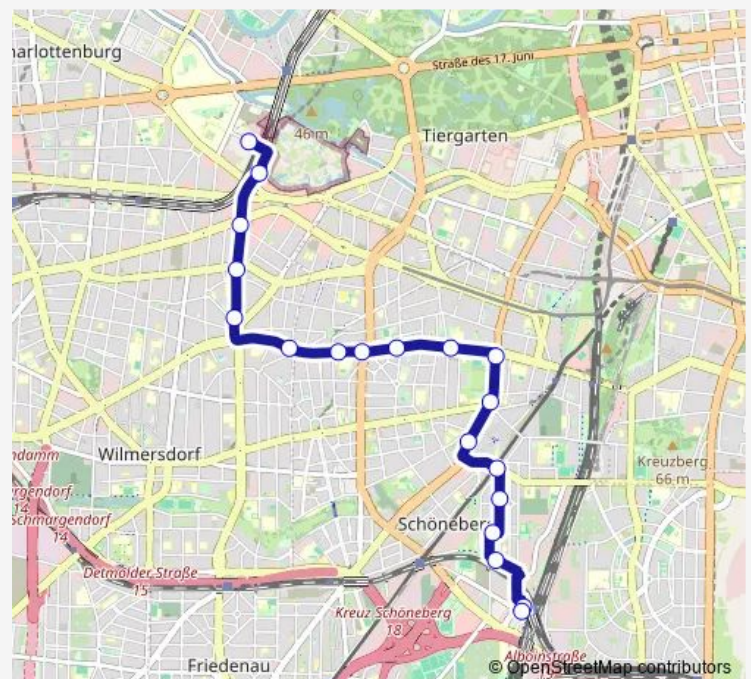

Gustav-Müller-Platz (Berlin)

S Julius-Leber-Brücke (Berlin)

Richard-von-Weizsäcker-Platz (Berlin)

U Kleistpark (Berlin)

Goebenstr. (Berlin)

Winterfeldtplatz (Berlin)

Eisenacher Str./Hohenstaufenstr. (Berlin)

Hohenstaufenstr. (Berlin)

Münchener Str. (Berlin)

Bamberger Str. (Berlin)

U Spichernstr. (Berlin)

Friedrich-Hollaender-Platz (Berlin)

U Kurfürstendamm (Berlin)

S+U Zoologischer Garten Bhf (Berlin)

Hertzallee (Berlin)

Route schedule

S Südkreuz Bhf (Berlin) — Hertzallee (Berlin)

Monday 05:58-20:38

Tuesday 05:58-20:38

Wednesday 05:58-20:38

Thursday 05:58-20:38

Friday 05:58-20:38

Saturday 07:57-20:38

Sunday —

Route info

Direction: S Südkreuz Bhf (Berlin)

Stops: 19

Trip Duration: 0 hour 27 min

Direction

Hertzallee (Berlin) — S Südkreuz Bhf (Berlin)

19 stops