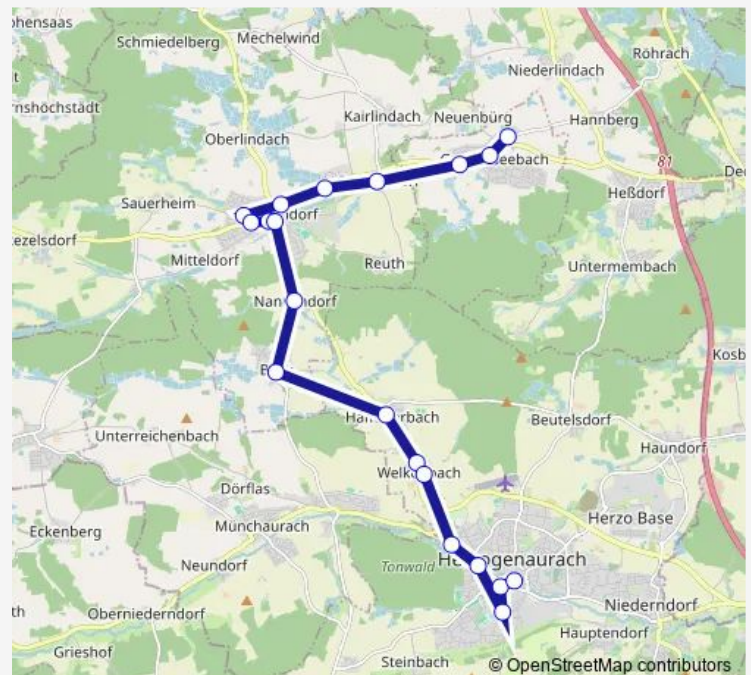

Direction

Großenseebach Sportpl. — Herzogenaurach Badgasse

20 stops

[Open route schedule](#)

Großenseebach Sportpl.

Großenseebach Hauptstr.

Großenseebach Am Vogelherd

Reinersdorf

Weisendorf Gewerbegebiet

Weisendorf Erlanger Str.

Weisendorf Lindenstr.

Weisend. Neustadter Str.

Weisendorf Hauptstr.

Weisendorf Badweiher

Nankendorf (b. Weisendorf)

Buch (b. Weisendorf)

Route schedule

Großenseebach Sportpl. — Herzogenaurach Badgasse

Monday 07:01

Tuesday 07:01

Wednesday 07:01

Thursday 07:01

Friday 07:01

Saturday —

Sunday —

Route info

Direction: Großenseebach Sportpl.

Stops: 20

Trip Duration: 0 hour 35 min

Direction

Kairlindach — Herzogenaurach Badgasse

17 stops