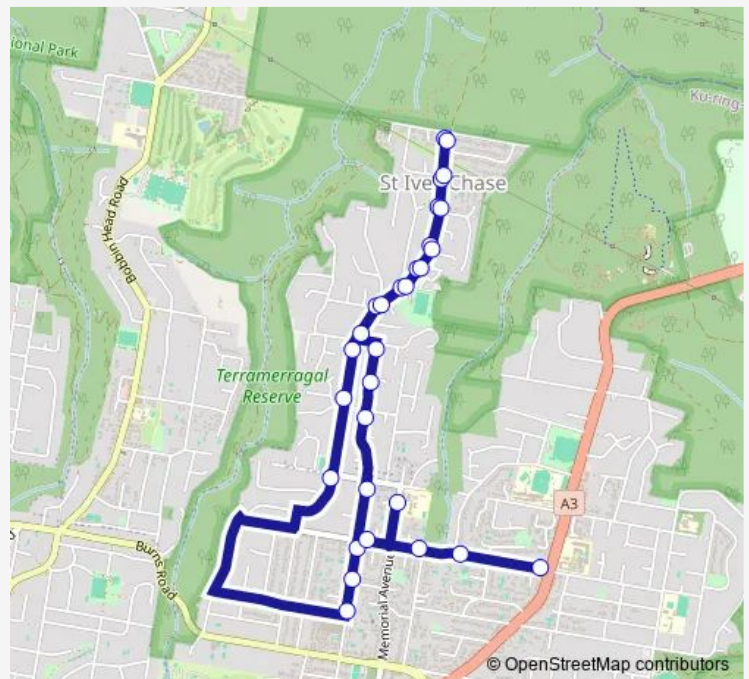

School Bus 204 St Ives North PS to Brigidine College via ST Ives Chase

[Go to website](#)

Direction

St Ives North Public School, Memorial Av — Woodbury Rd Before Mona Vale Rd

30 stops

[Open route schedule](#)

- St Ives North Public School, Memorial Av
- Collins Rd After Mudies Rd
- Collins Rd At Cranford Av
- Collins Rd Opp Bimburra Av
- Warrimoo Av At Toolang Rd
- Warrimoo Av Opp Shelby Rd
- St Ives Chase Shopping Centre, Warrimoo Av
- Warrimoo Av At Awatea Rd
- Warrimoo Av Opp Warrimoo Oval
- Warrimoo Av Opp Aurora Dr
- Warrimoo Av At Vasey Cl
- Warrimoo Av Opp Tomah St
- Warrimoo Av At Yarralumla Av
- Warrimoo Av At Timbarra Rd
- Warrimoo Av After Timbarra Rd
- Warrimoo Av Opp Yarralumla Av
- Warrimoo Av At Tomah St
- Warrimoo Av At Priory Cl
- Warrimoo Av At Aurora Dr
- Warrimoo Oval, Warrimoo Av

Route schedule

St Ives North Public School, Memorial Av — Woodbury Rd Before Mona Vale Rd

Monday	15:05
Tuesday	15:05
Wednesday	15:05
Thursday	15:05
Friday	—
Saturday	—
Sunday	—

Route info

Direction: St Ives North Public School, Memorial Av

Stops: 30

Trip Duration: 0 hour 22 min

Warrimoo Av Opp Awatea Rd

Warrimoo Av At Dalton Rd

Collins Rd At Dalton Rd

Collins Rd At David Cl

Collins Rd After Shelby Rd

Collins Rd After Toolang Rd