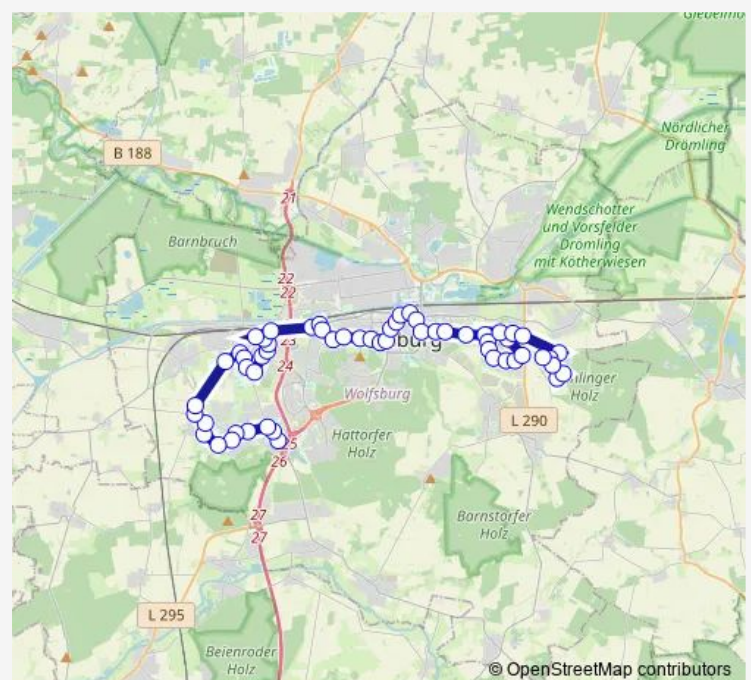

Wolfsburg, Brandenburger Platz

Wolfsburg, Hagebuttenweg

Wolfsburg, Bielefelder Straße

Wolfsburg, Duisburger Straße

Wolfsburg, Düsseldorfer Straße

Wolfsburg, Kölner Ring

Wolfsburg, Dresdener Straße

Wolfsburg, Fallersleben Schulzentrum

### Route schedule

Wolfsburg, Windberg — Wolfsburg, Fallersleben Schulzentrum

Monday 07:04

Tuesday 07:04

Wednesday 07:04

Thursday 07:04

Friday 07:04

Saturday —

### Route info

Direction: Wolfsburg, Windberg

Stops: 20

Trip Duration: 0 hour 31 min

■ 204