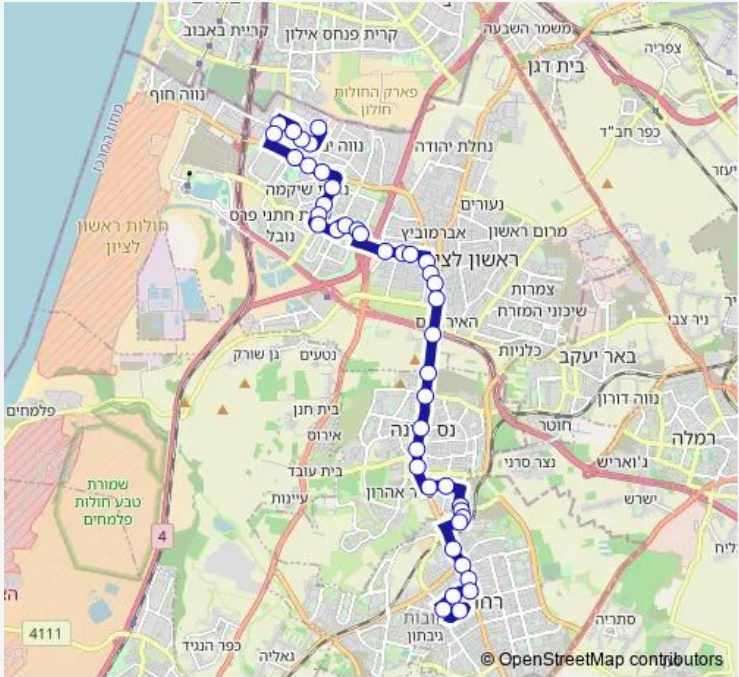

Bus 204 מסוף קניון הזהב-ראשון לציון->ת. מרכזית רחובות/רציפים-רחובות-1#

Go to website

**Direction**  
 ת. מרכזית רחובות/רציפים — דוד סחרוב/אברהם בר  
 41 stops  
[Open route schedule](#)

- ת. מרכזית רחובות/רציפים
- 'השוק העירוני/לבקוביץ
- הרצל/וייצמן
- משטרה/הרצל
- מכון ויצמן
- הפקולטה לחקלאות
- ת. רכבת רחובות
- אופנהיימר/ברגמן
- פרופ א.ד. ברגמן/פרופ מנחם פלאוט
- חיים הולצמן/דוד פייקס
- אילן רמון/איילון
- אריאל שרון/ההדרים
- וייצמן/החרש
- ת. מרכזית נס ציונה
- קניותר/וייצמן
- וייצמן/מרגולין
- וייצמן/פיקוד העורף
- ת. רכבת ראשונים
- הרצל/אבי האסירים
- הרצל/סוקולוב
- עולי הגרדום/רוטנברג

**Route schedule**  
 ת. מרכזית רחובות/רציפים — דוד סחרוב/אברהם בר

Monday	06:00-19:00
Tuesday	06:00-19:00
Wednesday	06:00-19:00
Thursday	06:00-19:00
Friday	06:00-13:30
Saturday	—
Sunday	06:00-19:00

**Route info**  
 Direction: ת. מרכזית רחובות/רציפים  
 Stops: 41  
 Trip Duration: 0 hour 52 min

204 — מסוף קניון הזהב-ראשון לציון->ת. מרכזית רחובות/רציפים-רחובות-1# BusMaps

היכל התרבות/זבוטינסקי

רוטשילד/התקווה

רוטשילד/גורדון

רוטשילד/דב הז

רוטשילד/בן גוריון

ת. מרכזית ראש'צ

ישראל גלילי/הסחלב

## Direction

ת. מרכזית רחובות/רציפים — דוד סחרוב/אברהם בר

40 stops

[Open route schedule](#)

ת. מרכזית רחובות/רציפים

הרצל/וייצמן

משטרה/הרצל

מכון ויצמן