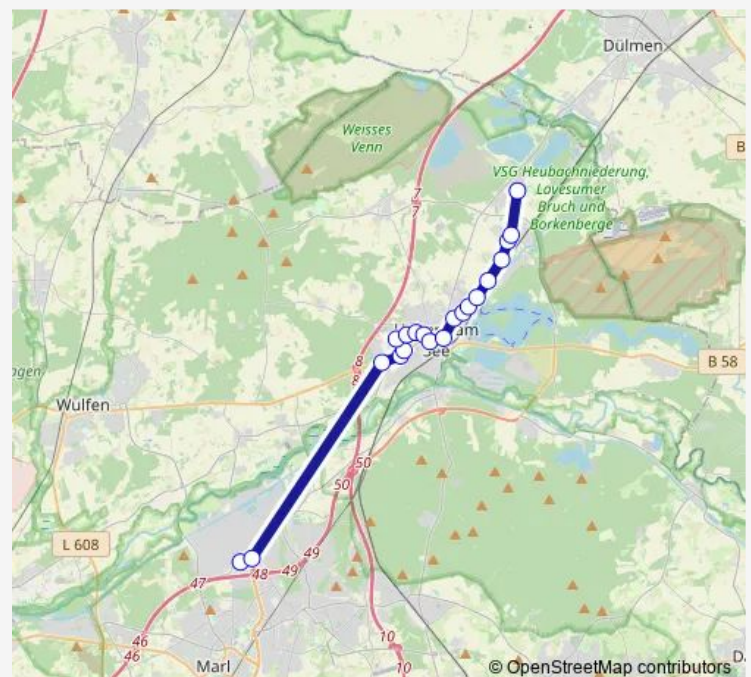

Direction

Marl Chemiep.Tor 3 — Haltern Lehnbraken Mitte

20 stops

[Open route schedule](#)

Marl Chemiep.Tor 3

Marl Chemiepark Marl

Haltern Völklingenstr.

Haltern am See Römermuseum

Route schedule

Marl Chemiep.Tor 3 — Haltern Lehnbraken Mitte

Monday 15:05-16:08

Tuesday 15:05-16:08

Wednesday 15:05-16:08

Thursday 15:05-16:08

Friday 15:05-16:08

Saturday —

Sunday —

Route info

Direction: Marl Chemiep.Tor 3

Stops: 20

Trip Duration: 0 hour 37 min

Direction

Haltern Lehbraken Mitte — Marl Chemiep.Tor 3

20 stops

[Open route schedule](#)

Haltern Lehbraken Mitte

Haltern Sythen Mitte

Haltern am See Thiestraße

Haltern Am Wehr

Haltern Lensinghof

Haltern Stadtmühle

Haltern am See Goldammerweg