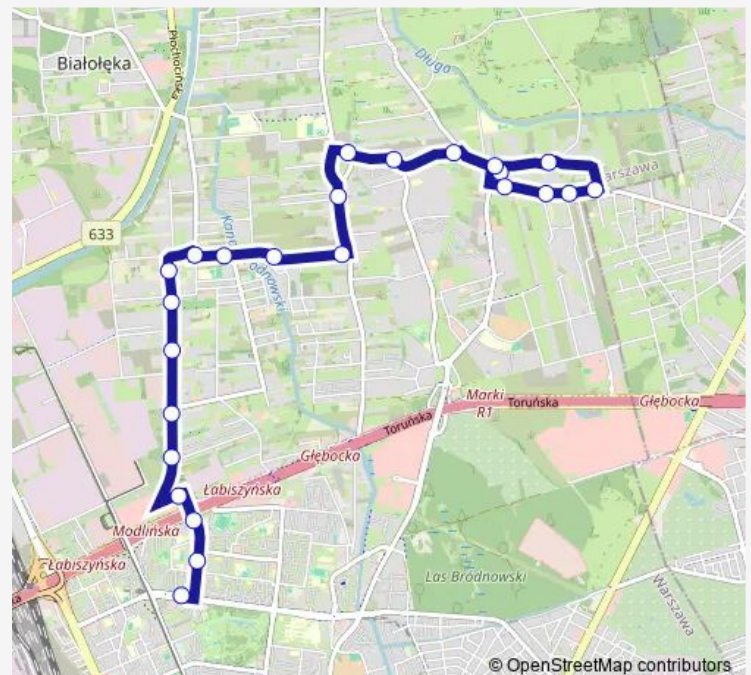

Direction: Grodzisk 04

Stops: 24

Trip Duration: 0 hour 22 min

KS Polonez 03

Suwalska 01

Metro Bródno 13

Direction

Metro Bródno 13 — Grodzisk 04