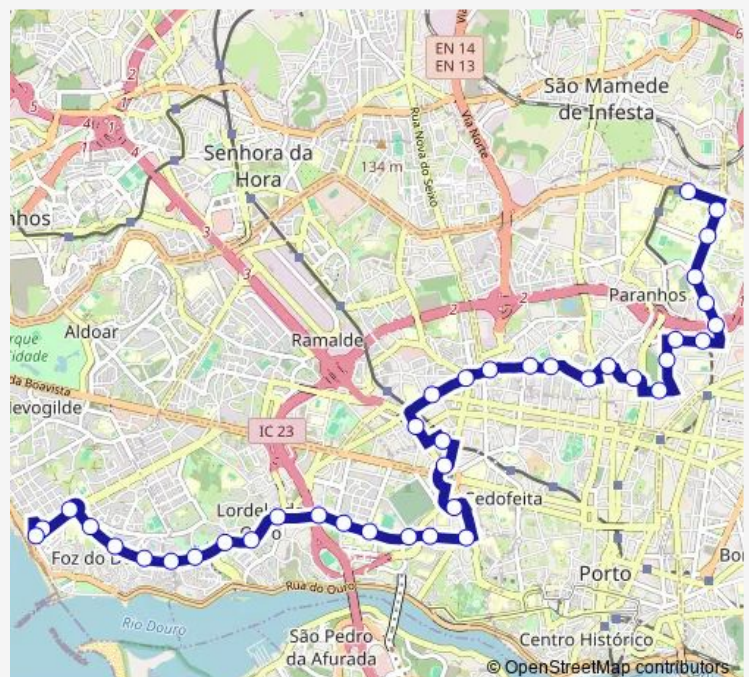

Direction

Foz — Hosp. S. João (Urgência)

39 stops

[Open route schedule](#)

- Foz
- Mercado DA Foz
- Univ. Católica
- Padre Luis Cabral
- Torres
- Pasteleira
- Paulo DA Gama
- Fluvial (Norte)
- Palmeiras
- Lordelo
- Jardim Botânico
- Faculdade DE Ciências
- Planetário
- Gólgota
- Junta Massarelos
- PR. DA Galiza
- Boavista - B.Sucesso
- Boavista-Casa DA Música
- Graciosa
- Carvalhido
- Natária

Route schedule

Foz — Hosp. S. João (Urgência)

Monday	06:25-24:00
Tuesday	06:25-24:00
Wednesday	06:25-24:00
Thursday	06:25-24:00
Friday	06:25-24:00
Saturday	06:45-24:00
Sunday	06:45-24:00

Route info

Direction: Foz

Stops: 39

Trip Duration: 0 hour 58 min

204 — Hospital De S.João - Foz

Bica Velha

Silva Porto

Vale Formoso

António Cândido

Faria Guimarães

Friday 06:00-24:00

Saturday 06:00-24:00

Sunday 06:00-24:00

Route info

Direction: Hosp. S. João (Urgência)

Stops: 39

Trip Duration: 0 hour 38 min

Planetário