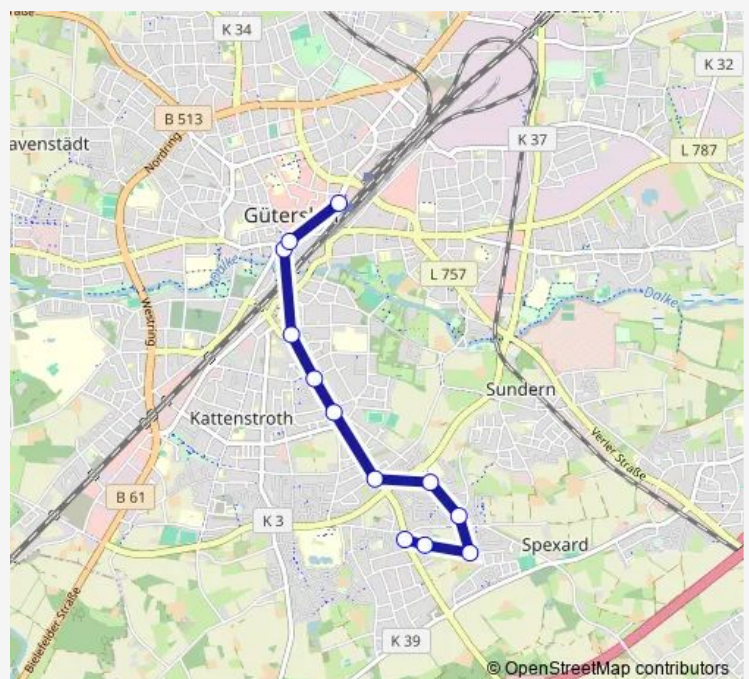

### Direction

Gütersloh, ZOB B5 — Gütersloh, Heidewaldschule

12 stops

[Open route schedule](#)

Gütersloh, ZOB B5

Gütersloh, Alter Kirchplatz

Gütersloh, Stadtbibliothek

Gütersloh, Hochstraße

### Route schedule

Gütersloh, ZOB B5 — Gütersloh, Heidewaldschule

Monday 05:33-00:33<sup>+1</sup>

Tuesday 07:03-00:33<sup>+1</sup>

Wednesday —

Thursday —

Friday 05:33-00:33<sup>+1</sup>

Saturday 07:03-00:33<sup>+1</sup>

### Route info

Direction: Gütersloh, ZOB B5

Stops: 12

Trip Duration: 0 hour 12 min

■ 204 — ZOB/Hauptbahnhof - Finanzamt - Heidewaldschule ZOB/Hauptbahnhof - Finanzamt - ...

**Direction**

Gt-Spexard, Hellweg — Gütersloh, Zob