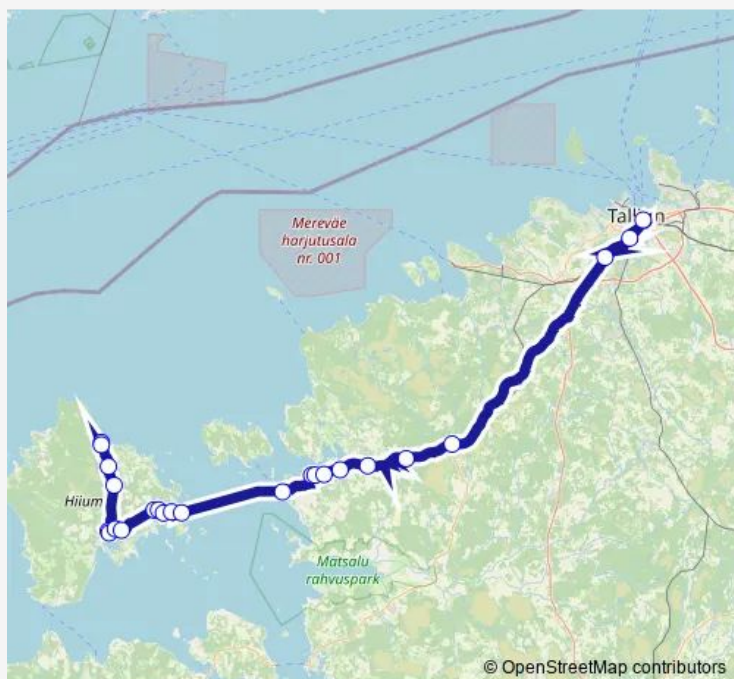

Thursday 07:30

Friday 07:30

Saturday 07:30

Sunday 07:30

Route info

Direction: Kärkla bussijaam

Stops: 24

Trip Duration: 4 hour 15 min

© OpenStreetMap contributors

204 — Tallinn - Haapsalu - Käina - Kärkla

BusMaps

Vana-Pääsküla

Risti

Tallinna bussijaam

Direction

Tallinna bussijaam — Kärđla bussijaam