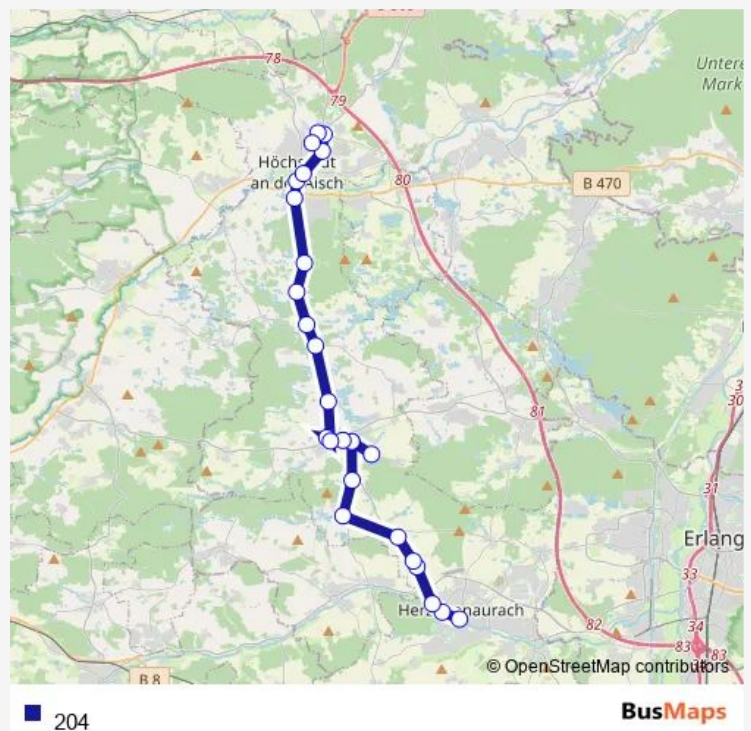

### Route schedule

Höchstadt Schwedenschanze — Herzogenaurach Badgasse

Monday 20:15

Tuesday 20:15

Wednesday 09:15-21:15

Thursday 20:15

Friday 20:15

Saturday 20:15

### Route info

Direction: Höchstadt Schwedenschanze

Stops: 23

Trip Duration: 0 hour 43 min

Herzogenaurach An der Bieg

Herzogenaurach Badgasse