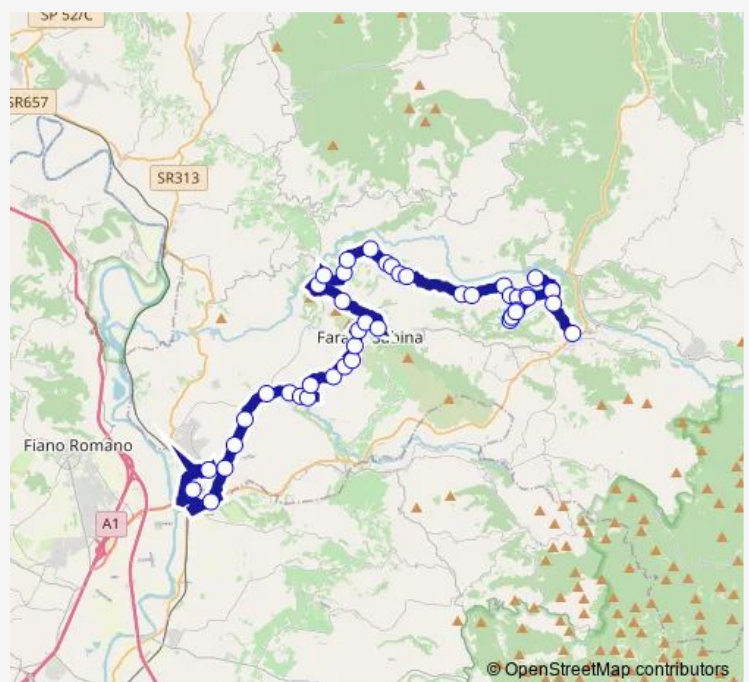

FARA SABINA | Via Farnese Via Valle Pisciareello # f9968

FARA SABINA | Via Farnese Via Toti # f9969

FARA SABINA | Talocci # f9970

Fara Sabina | Via Mazzini # f00003

FARA SABINA | Via Farnese Via Tacito # f9971

FARA SABINA | Via Farnese Via Farfa # f9977

FARA SABINA | Farfa # f9978

CASTELNUOVO F. | Via Farfa # f9979

CASTELNUOVO F. | Via Farfa Via Granica # f9980

Route schedule

MONTELIBRETTI | Stazione FS # f9958 — POGGIO MOIANO | Zona Industriale Osteria Nuova # f9806

Monday	13:10
Tuesday	13:10
Wednesday	13:10
Thursday	13:10
Friday	13:10
Saturday	—
Sunday	—

Route info

Direction: MONTELIBRETTI | Stazione FS # f9958

Stops: 45

Trip Duration: 1 hour 5 min

CASTELNUOVO F. | Via Ficoccelli Str. Mercato # f9918