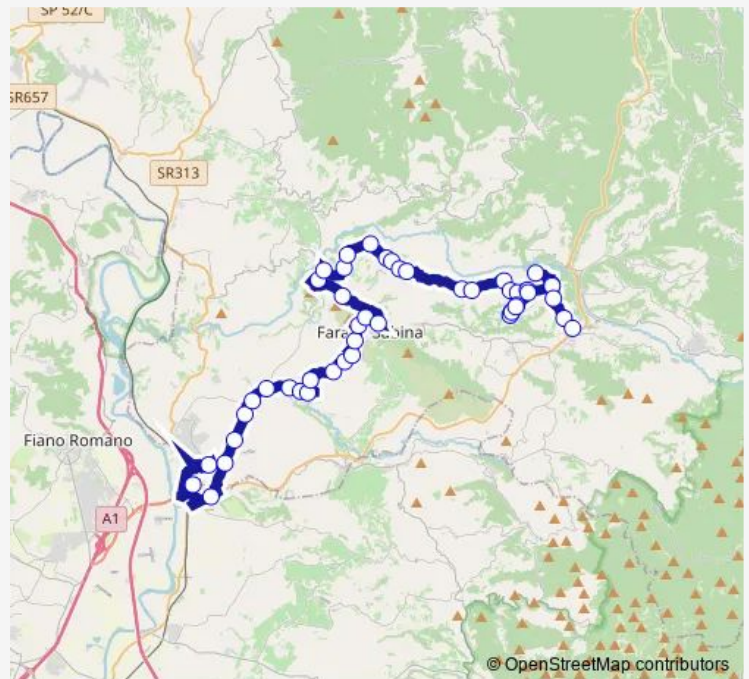

Direction

Montelibretti | Stazione FS # f9958 — Poggio Moiano | Zona Industriale Osteria Nuova # f9806

47 stops

[Open route schedule](#)

- Montelibretti | Stazione FS # f9958
- Fara Sabina | Viale Gioventù (Licei) # f10017
- Fara Sabina | Via Salaria (Passo Corese) # f1034
- Fara Sabina | Via Farnese Via Falcone # f9964
- Fara Sabina | Via Farnese Via Pasquino # f9965
- Fara Sabina | Via Farnese Via Colle Bernabei # f9966
- Fara Sabina | via Farnese # f9234
- Fara Sabina | Stallone # f9951
- Fara Sabina | Via Farnese Via Valle Pisciareello # f9968
- Fara Sabina | Via Farnese Via Toti # f9969
- Fara Sabina | Talocci # f9970
- Fara Sabina | Via Mazzini # f00003
- Fara Sabina | Via Farnese Via Tacito # f9971
- Fara Sabina | Coltodino # f9972
- Fara Sabina | Via Santa Maria dei Santi # f9973
- Fara Sabina | Via Farnese Via Montegrottone # f9974
- Fara Sabina | Via Farnese Via Prime Case # f9975
- Fara Sabina | Cimitero # f9942
- Fara Sabina | Via Farnese Via Farfa # f9977
- Fara Sabina | Farfa # f9978
- Castelnuovo F. | Via Farfa # f9979

Route schedule

Montelibretti | Stazione FS # f9958 — Poggio Moiano | Zona Industriale Osteria Nuova # f9806

Monday	13:10
Tuesday	13:10
Wednesday	13:10
Thursday	13:10
Friday	13:10
Saturday	—
Sunday	—

Route info

Direction: Montelibretti | Stazione FS # f9958

Stops: 47

Trip Duration: 1 hour 4 min

Passo Corese - Osteria Nuova # Pg702d

Castelnuovo F. | Via Farfa Via Granica # f9980

Castelnuovo F. | Via Ficoccelli Str. Mercato # f9918

The schedule is provided in the local timezone. Times with "(+1)" indicate departures on the next day.

PDF file created on 2025-02-26

2024 BusMaps.com - All Rights Reserved