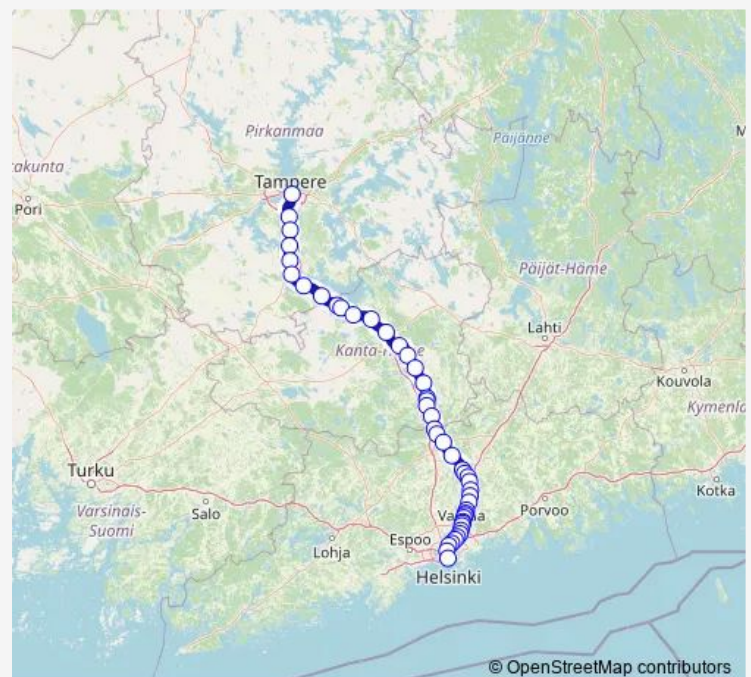

Long Distance Trains S 160 Tampere - Helsinki

[Go to website](#)

Direction

Tampere — Helsinki

47 stops

[Open route schedule](#)

Tampere

Sääksjärvi

Thursday —

Friday 05:04

Saturday —

Sunday —

Route info

Direction: Tampere

Stops: 47

Trip Duration: 1 hour 50 min

■ S 160 — Tampere - Helsinki

Hyvinkää Paavola

Hyvinkää

Palopuro

Jokela

Purola

Saunakallio

Järvenpää