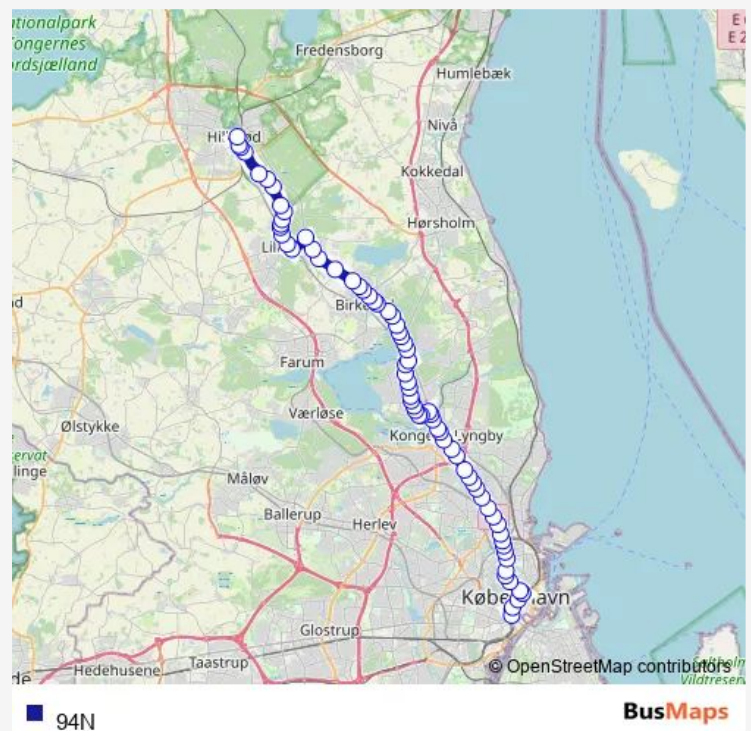

Blovstrød Byvej (Kongevejen)

Høveltevej (Kongevejen)

Byagervej (Birkerød Kongevej)

Kajerødvej (Birkerød Kongevej)

Route schedule

Hillerød St. — Rådhuspladsen St. (H.C. Andersens Boulevard)

Monday 01:13-03:13

Tuesday 01:13-03:13

Wednesday 01:13-03:13

Thursday 01:13-03:13

Friday 01:13-03:13

Saturday —

Sunday —

Route info

Direction: Hillerød St.

Stops: 78

Trip Duration: 1 hour 6 min

94N

BusMaps

Bakkevej (Birkerød Kongevej)

Birkerød Hovedgade (Birkerød Kongevej)

Ravnsnæsvej (Birkerød Kongevej)

Søndervangen (Birkerød Kongevej)