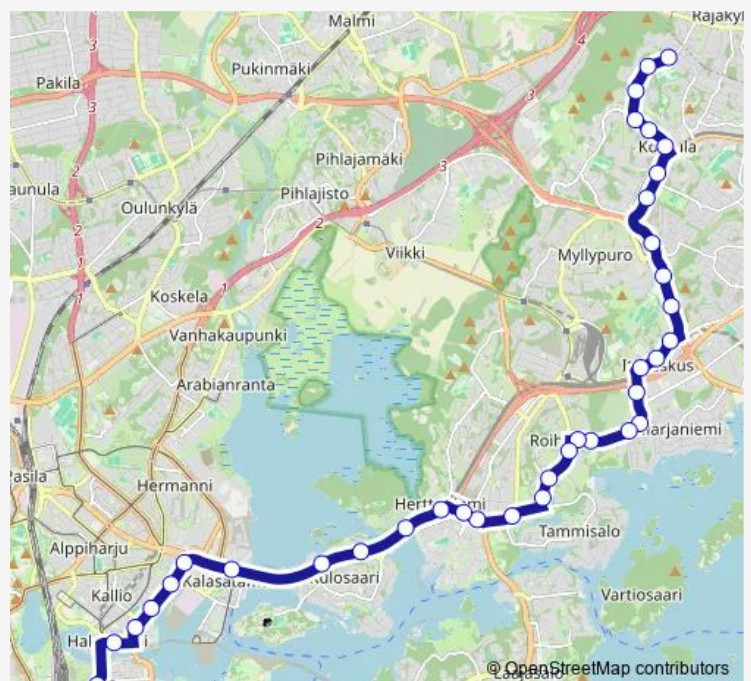

### Direction

Rautatientori — Rapolantie

36 stops

[Open route schedule](#)

- Rautatientori
- Kaisaniemenpuisto
- Hakaniemi
- Merihaka
- Hanasaari
- Suvilahti
- Kalasadama (M)
- Kulosaari
- Tupasaari
- Kipparlahti
- Laivalahdenportti
- Linnanrakentajantie
- Porolahti
- Porolahden koulu
- Keijukaistenpolku
- Vuorenpeikontie
- Roihuvuoren kirkko
- Kreijarinkuja
- Tulisuonkuja
- Marjaniementie
- Itäpolku

### Route schedule

Rautatientori — Rapolantie

Monday	23:55-01:55 <sup>+1</sup>
Tuesday	23:55-01:55 <sup>+1</sup>
Wednesday	23:55-01:55 <sup>+1</sup>
Thursday	23:55-01:55 <sup>+1</sup>
Friday	23:55-02:55 <sup>+1</sup>
Saturday	03:25-02:55 <sup>+1</sup>
Sunday	03:25-01:55 <sup>+1</sup>

### Route info

Direction: Rautatientori

Stops: 36

Trip Duration: 0 hour 33 min

94N — Rautatientori-Roihuvuori-Kontulankaari

Itäkeskus (M)

Puotinharju

Vanhanlinnantie