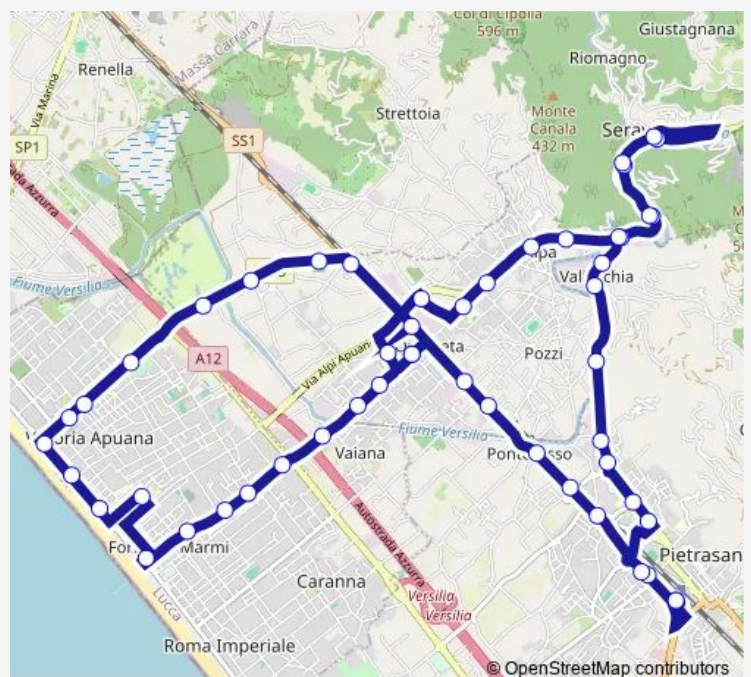

## Bus E35 Seravezza-Querceta-V.Apuana-Forte Dei Marmi-Pietrasanta

[Go to website](#)

### Direction

Forte Dei Marmi — Pietrasanta Terminal 1

16 stops

[Open route schedule](#)

- Forte Dei Marmi
- Via V.Veneto Bar Sport
- Via Provinciale Ang.Barberi
- Via Provinciale Civ.70
- Via Provinciale Civ.246
- Via Provinciale Civ.204
- Via Federigi Ang.Piave
- Via Federigi Ang.Fiumetto
- Querceta 1
- Via Aurelia Madonnina
- Via Aurelia Bv.Pozzi
- Via Aurelia Civ.211
- Via Aurelia Distr.Agip
- Via Aurelia Ang.Bugneta
- Aurelia Crocialetto 2
- Pietrasanta Terminal 1

### Route schedule

Forte Dei Marmi — Pietrasanta Terminal 1

Monday	06:57
Tuesday	06:57
Wednesday	06:57
Thursday	06:57
Friday	06:57
Saturday	06:57
Sunday	—

### Route info

Direction: Forte Dei Marmi

Stops: 16

Trip Duration: 0 hour 21 min