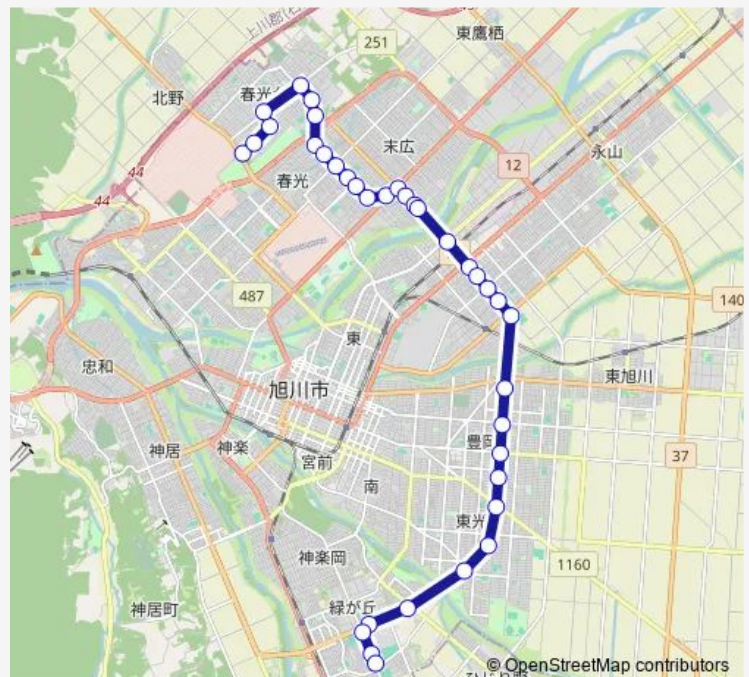

永山 5条 4丁目

Route schedule

療育センター — 南高前

Monday 15:45-19:00

Tuesday 15:45-19:00

Wednesday 15:45-19:00

Thursday 15:45-19:00

Friday 15:45-19:00

Saturday —

Sunday —

Route info

Direction: 療育センター

Stops: 36

Trip Duration: 0 hour 56 min

55-緑が丘・環状通り・春光台線

永山 6 条 4 丁目

Thursday 07:25

Friday 07:25

Saturday —

Sunday —

Route info

Direction: 南高前

Stops: 36

Trip Duration: 1 hour 3 min