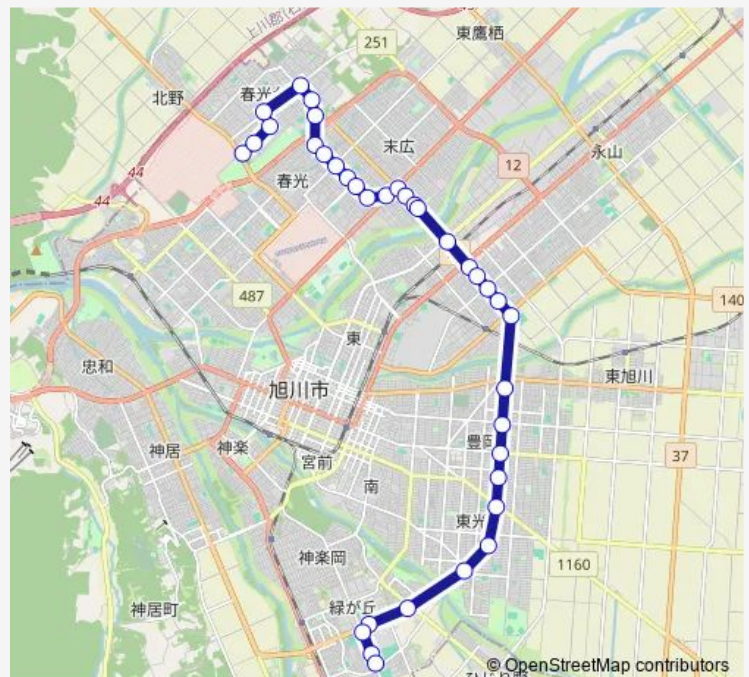

流通団地 1条 2丁目

永山 2条 4丁目

永山 5条 4丁目

Route schedule

療育センター — 南高前

Monday 15:45-19:00

Tuesday 15:45-19:00

Wednesday 15:45-19:00

Thursday 15:45-19:00

Friday 15:45-19:00

Saturday —

Sunday —

Route info

Direction: 療育センター

Stops: 36

Trip Duration: 1 hour 1 min

Tuesday 07:25

Wednesday 07:25

Thursday 07:25

Friday 07:25

Saturday —

Sunday —

Route info

Direction: 南高前