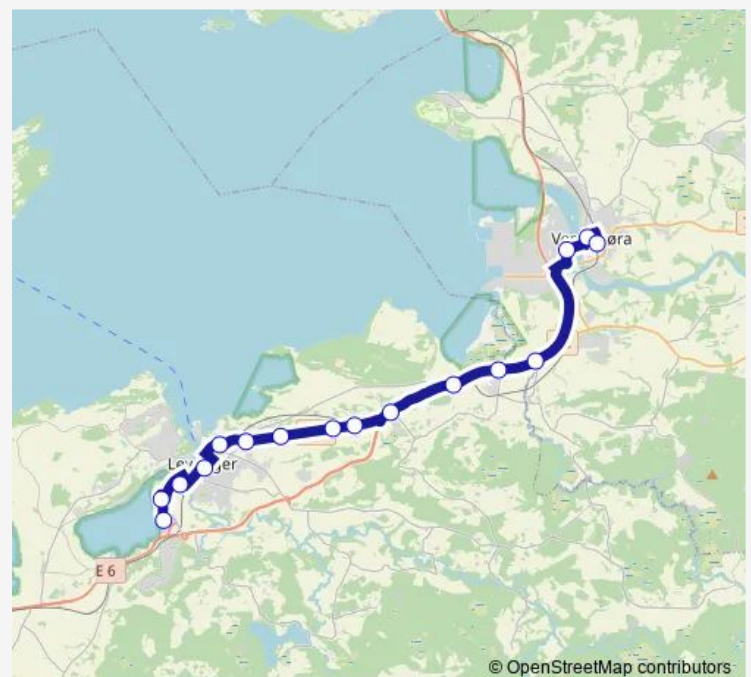

Ronglansdalen

Åsen E6

Åsen bensinstasjon

Route schedule

Levanger stasjon — Frosta sentrum

Monday 12:48

Tuesday 12:48

Wednesday 12:48

Thursday 12:48

Friday 12:48

Saturday —

Sunday —

Route info

Direction: Levanger stasjon

Stops: 36

Trip Duration: 1 hour 3 min