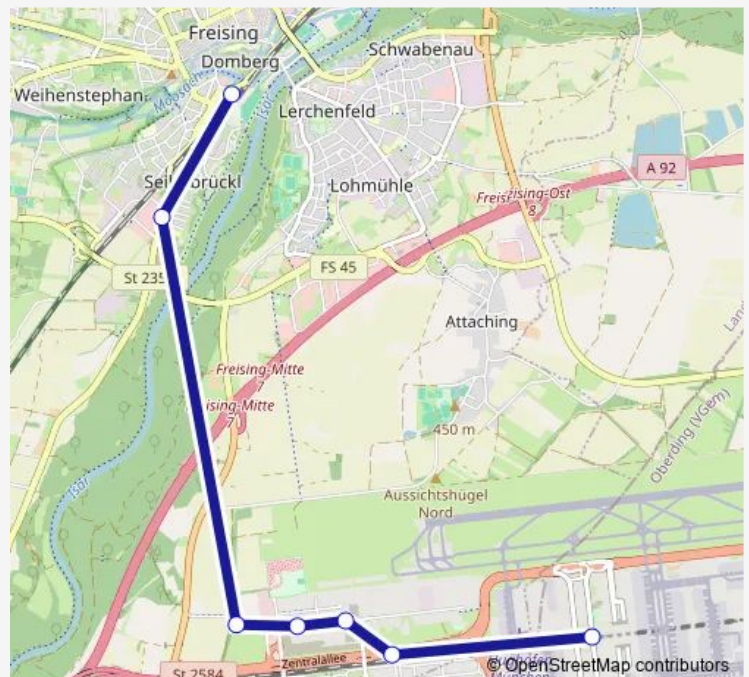

Regional Bus Service 635 Freising - Flughafen

[Go to website](#)

Direction

Freising — Flughafen, Terminalstr. Mitte

7 stops

[Open route schedule](#)

Freising

Freising, Schlüterstraße

Flughafen, Briefzentrum

Flughafen, Parkh. P44/Labcampus

Flughafen, P41/P43/Novotel

Flughafen, Besucherpark

Flughafen, Terminalstr. Mitte

Route schedule

Freising — Flughafen, Terminalstr. Mitte

Monday	03:32-00:42 ⁺¹
Tuesday	03:32-00:42 ⁺¹
Wednesday	03:32-00:42 ⁺¹
Thursday	03:32-00:42 ⁺¹
Friday	03:32-00:42 ⁺¹
Saturday	03:32-00:42 ⁺¹
Sunday	03:32-00:42 ⁺¹

Route info

Direction: Freising

Stops: 7

Trip Duration: 0 hour 17 min

■ 635 — Freising - Flughafen

Direction

Flughafen, Terminalstr. Mitte — Freising

7 stops

[Open route schedule](#)

Flughafen, Terminalstr. Mitte

Flughafen, Besucherpark

Flughafen, P41/P43/Novotel

Flughafen, Parkh. P44/Labcampus

Flughafen, Briefzentrum

Freising, Schlüterstraße

Freising