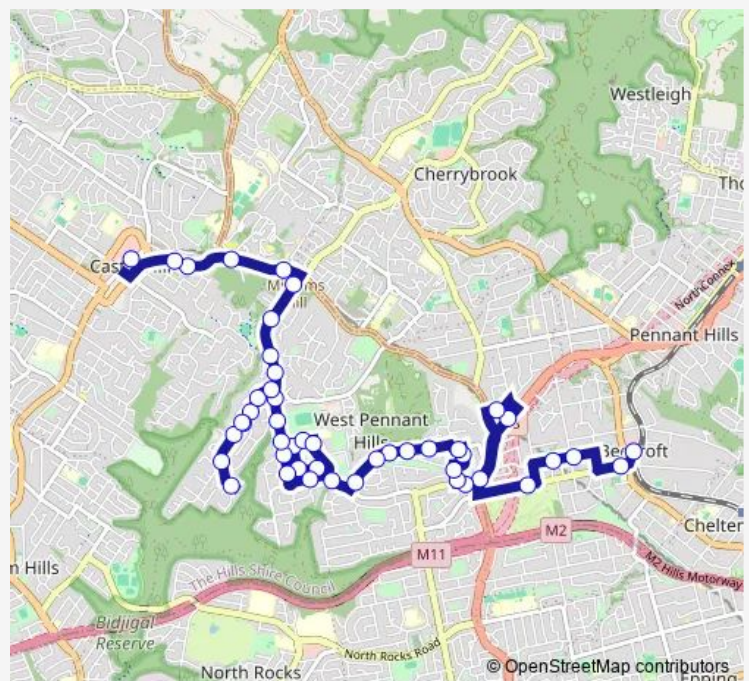

Aiken Rd Before Hill Rd

Aiken Rd After Hill Rd

Oratava Av Opp Bellbird Dr

Oratava Av At Kingfisher Pl

Route schedule

Highs Rd Opp Hoop Pine Pl — Beecroft Public School, Copeland Rd

Monday 08:54

Tuesday 08:54

Wednesday 08:54

Thursday 08:54

Friday 08:54

Saturday —

Sunday —

Route info

Direction: Highs Rd Opp Hoop Pine Pl

Stops: 36

Trip Duration: 0 hour 29 min

635 — Castle Hill to Beecroft via West Pennant Hills

Oratava Av After Corella Ct

Oratava Av After Hannah Bellamy Pl

Oratava Av Before Stanley Av

Oratava Av After Stanley Av

Oratava Av Opp Dehlsen Av

## Route info

Direction: Beecroft Station, Wongala Cres, Stand B

Stops: 47

Trip Duration: 0 hour 56 min

Aiken Rd After Hill Rd

Taylor St After Merelyne Av

32 Taylor St

46 Taylor St