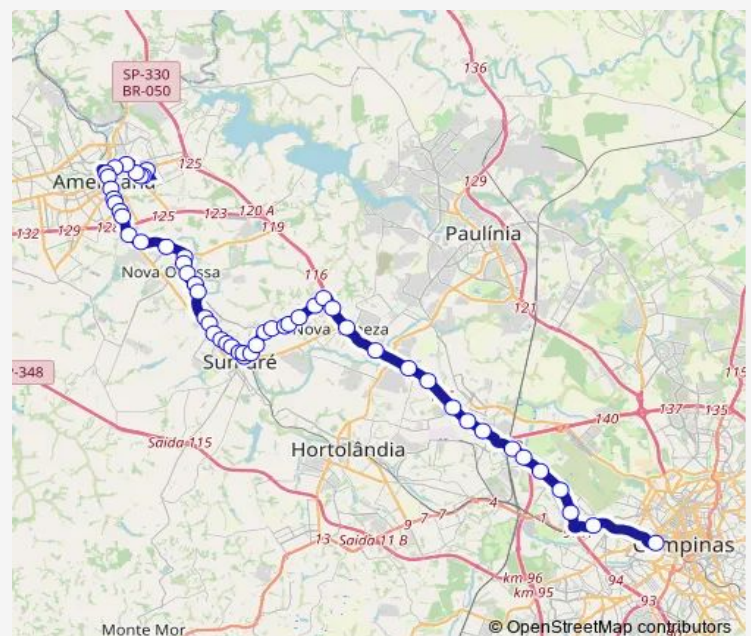

Terminal Rodoviario Francisco Luiz Bendilatti — Terminal Multimodal Ramos de Azevedo - R. Dr. Pereira Lima s/n - Vila Industrial (Campinas) Campinas - SP 13070-000 Brasil

Monday 05:00-20:30

Tuesday 05:00-20:30

Wednesday 05:00-20:30

Thursday 05:00-20:30

Friday 05:00-20:30

Saturday 06:30-20:30

Sunday 06:30-20:30

Route info

Direction: Terminal Rodoviario Francisco Luiz Bendilatti

Stops: 54

Trip Duration: 1 hour 15 min

SPA-127/304 km 03 sul - Cidade Jardim Nova Odessa -
SP 13460-000 Brasil

Rod Astronomo Jean Nicolini 216 - Jardim Eneides Industrial Nova Odessa - SP 13460-000 Brasil

Av. Carlos Botelho 360 - Nova Odessa SP 13460-000
Brasil