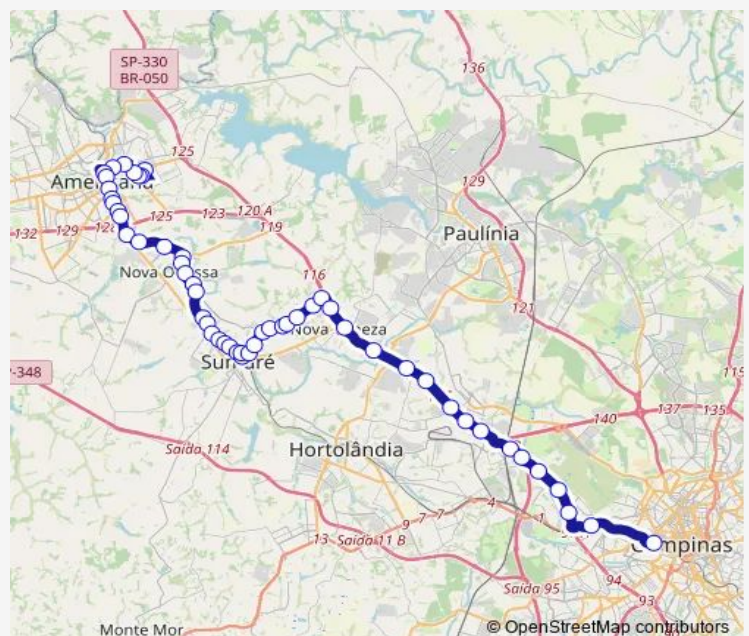

Terminal Rodoviario Francisco Luiz Bendilatti — Terminal Multimodal Ramos de Azevedo - R. Dr. Pereira Lima s/n - Vila Industrial (Campinas) Campinas - SP 13070-000 Brasil

Monday 05:00-20:30

Tuesday 05:00-20:30

Wednesday 05:00-20:30

Thursday 05:00-20:30

Friday 05:00-20:30

Saturday 06:30-20:30

Sunday 06:30-20:30

Route info

Direction: Terminal Rodoviario Francisco Luiz Bendilatti

Stops: 54

Trip Duration: 1 hour 15 min

SPA-127/304 km 03 sul - Cidade Jardim Nova Odessa -
SP 13460-000 Brasil

Rod Astronomo Jean Nicolini 216 - Jardim Eneides Industrial Nova Odessa - SP 13460-000 Brasil

Av. Carlos Botelho 360 - Nova Odessa SP 13460-000
Brasil