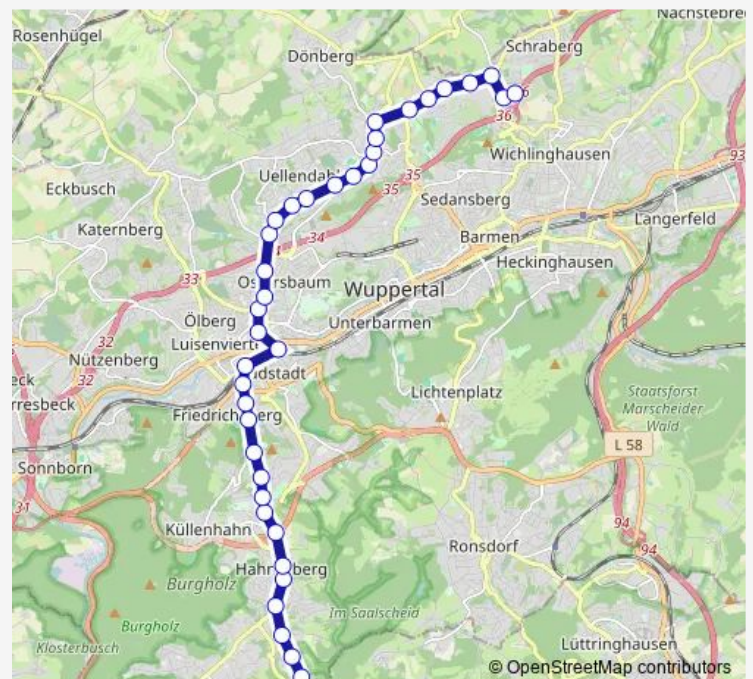

Wuppertal Am Raukamp

Wuppertal Westerbusch

Wuppertal Uellendahl

Wuppertal Friedhof Uellendahl

Wuppertal Am Haken

Wuppertal Leipziger Straße

Wuppertal Kohlstraße

Wuppertal Eschenbeek

Wuppertal Schleswiger Straße

Wuppertal Ludwigstraße

Wuppertal Karlsplatz

Route schedule

Wuppertal Markland — Wuppertal Hbf

Monday 03:54

Tuesday 03:54

Wednesday 03:54

Thursday 03:54

Friday 03:54

Saturday —

Sunday —

Route info

Direction: Wuppertal Markland

Stops: 23

Trip Duration: 0 hour 24 min

635

BusMaps

Wuppertal Morianstraße

Wuppertal Hbf

Direction

Wuppertal Mastweg — Wuppertal Hbf

16 stops

[Open route schedule](#)