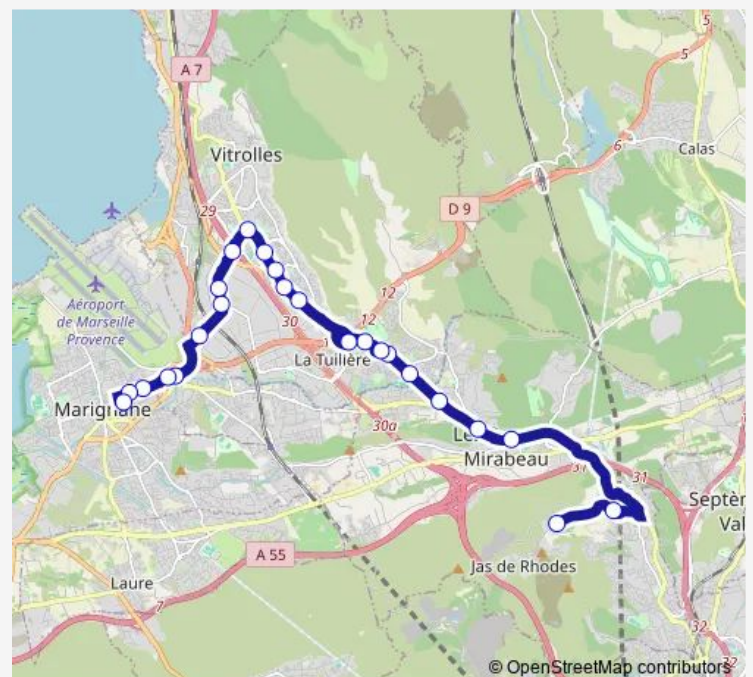

Direction

Parc Camoin Quai 1 — Erea Louis Aragon

26 stops

[Open route schedule](#)

Parc Camoin Quai 1

Le Gabian

Moulin

Gabriel Voisin

Saturday —

Sunday —

Route info

Direction: Parc Camoin Quai 1

Stops: 26

Trip Duration: 0 hour 50 min

635 — Vitrolles - Erea Louis Aragon

Clos de la Cadière

La Renardière

Tunnel Rd113

Collège Monod

Erea Louis Aragon

Direction

Erea Louis Aragon — Parc Camoin Quai 1

24 stops

[Open route schedule](#)