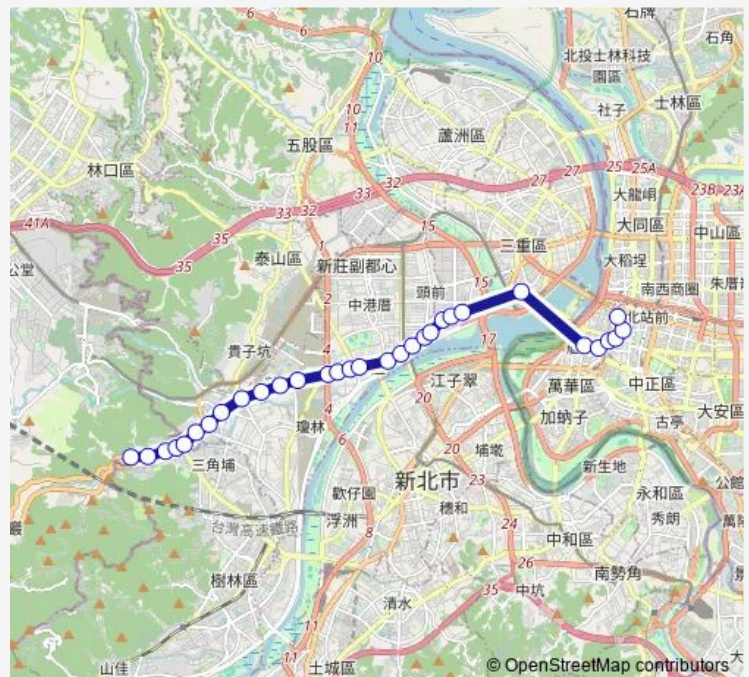

Bus 635 龍壽里-臺北

[Go to website](#)

Direction

龍壽里 — 臺北郵局(撫臺街洋樓)

31 stops

[Open route schedule](#)

- 龍壽里
- 大慶蓮莊
- 龍華科技大學
- 迴龍商場
- 迴龍派出所
- 捷運迴龍站
- 丹鳳國小
- 雙鳳富國路口
- 捷運丹鳳站
- 三洋
- 營盤口
- 捷運輔大站
- 盲人重建院
- 海山里
- 新泰路口
- 捷運新莊站(新莊郵局)
- 新莊國小
- 保元宮
- 捷運頭前庄站
- 頭前
- 金陵女中

Route schedule

龍壽里 — 臺北郵局(撫臺街洋樓)

Monday	07:00-20:30
Tuesday	07:00-20:30
Wednesday	07:00-20:30
Thursday	07:00-20:30
Friday	07:00-20:30
Saturday	—
Sunday	—

Route info

Direction: 龍壽里

Stops: 31

Trip Duration: 3 hour 30 min

635 — 龍壽里-臺北

中興街口

捷運先嗇宮站

五谷王廟

重新大橋

祖師廟(貴陽)

貴陽街

捷運西門站