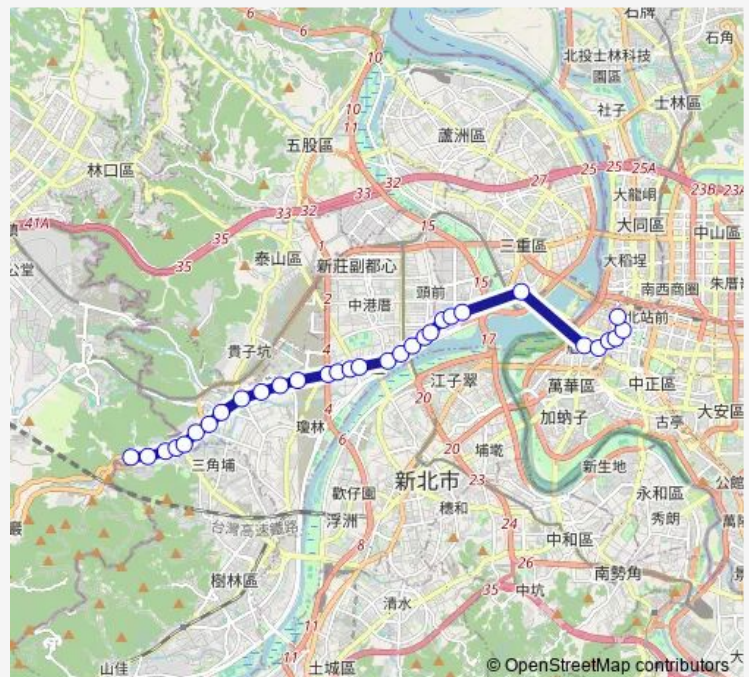

### Direction

龍壽里 — 臺北郵局(撫臺街洋樓)

31 stops

[Open route schedule](#)

- 龍壽里
- 大慶蓮莊
- 龍華科技大學
- 迴龍商場
- 迴龍派出所
- 捷運迴龍站
- 丹鳳國小
- 雙鳳富國路口
- 捷運丹鳳站
- 三洋
- 營盤口
- 捷運輔大站
- 盲人重建院
- 海山里
- 新泰路口
- 捷運新莊站(新莊郵局)
- 新莊國小
- 保元宮
- 捷運頭前庄站
- 頭前
- 金陵女中

### Route schedule

龍壽里 — 臺北郵局(撫臺街洋樓)

Monday	07:00-20:30
Tuesday	07:00-20:30
Wednesday	07:00-20:30
Thursday	07:00-20:30
Friday	07:00-20:30
Saturday	—
Sunday	—

### Route info

Direction: 龍壽里

Stops: 31

Trip Duration: 7 hour 30 min

635 — 龍壽里-臺北

中興街口

捷運先嗇宮站

五谷王廟