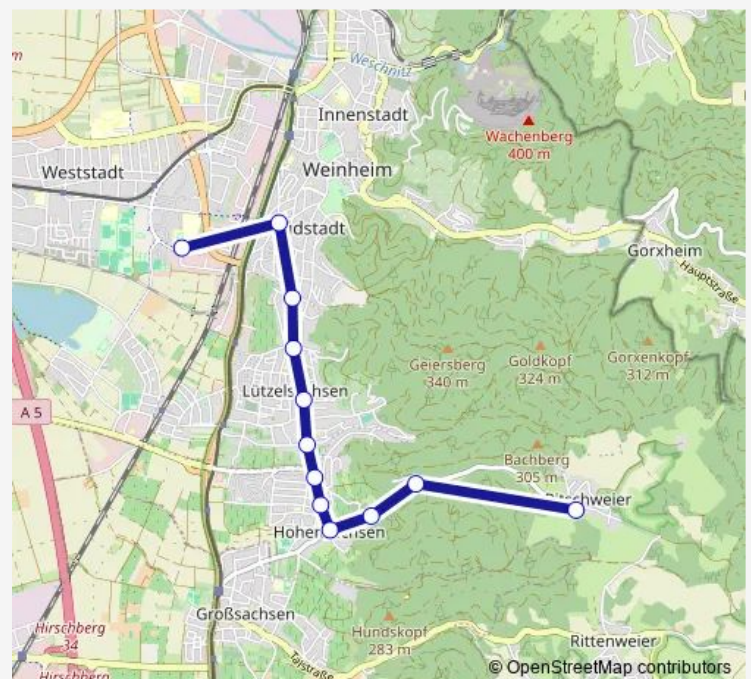

Hohensachsen, Kaiserstraße

Hohensachsen, S.-Herberger-Str

Lützelsachsen, Wintergasse

Lützelsachsen, Schule

Lützelsachsen, Dornbachweg

Lützelsachsen, Rilkestraße

Weinheim, Weberstraße

Weinheim, D.-Bonhoeffer-Schule

Route schedule

Ritschweier — Weinheim, D.-Bonhoeffer-Schule

Monday 07:30-08:30

Tuesday 07:30-08:30

Wednesday 07:30-08:30

Thursday 07:30-08:30

Friday 07:30-08:30

Saturday —

Sunday —

Route info

Direction: Ritschweier

Stops: 12

Trip Duration: 0 hour 19 min

Direction

Weinheim, D.-Bonhoeffer-Schule — Ritschweier

11 stops

[Open route schedule](#)

Weinheim, D.-Bonhoeffer-Schule

Lützelsachsen, Rilkestraße

Lützelsachsen, Dornbachweg

Lützelsachsen, Schule

Lützelsachsen, Wintergasse

Hohensachsen, S.-Herberger-Str

Hohensachsen, Kaiserstraße