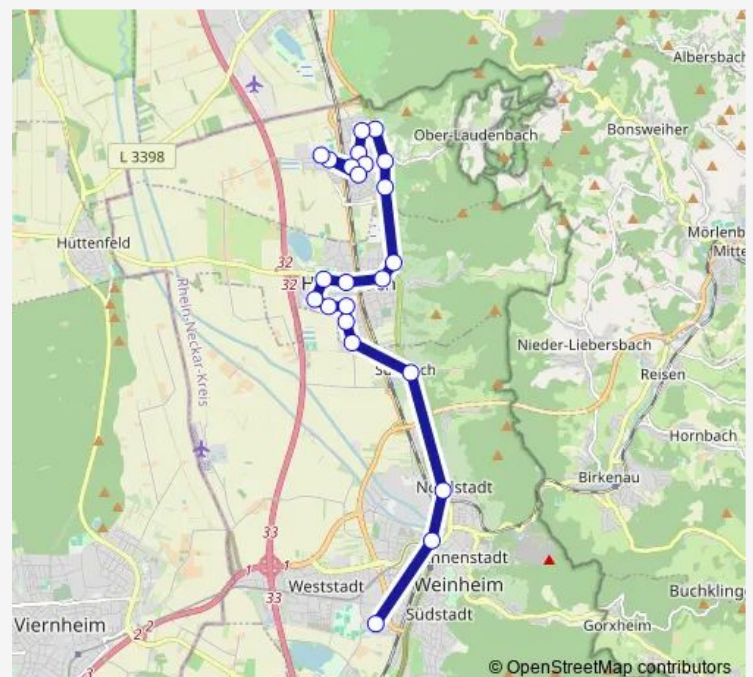

### Direction

Ritschweier — Weinheim, D.-Bonhoeffer-Schule

12 stops

[Open route schedule](#)

Ritschweier

Hohensachsen, Salzlachweg

Hohensachsen, Talstraße

Hohensachsen, Rathaus

Hohensachsen, Kaiserstraße

Hohensachsen, S.-Herberger-Str

Lützelsachsen, Wintergasse

Lützelsachsen, Schule

Lützelsachsen, Dornbachweg

Lützelsachsen, Rilkestraße

Weinheim, Weberstraße

Weinheim, D.-Bonhoeffer-Schule

### Route schedule

Ritschweier — Weinheim, D.-Bonhoeffer-Schule

Monday 07:30-08:30

Tuesday 07:30-08:30

Wednesday 07:30-08:30

Thursday 07:30-08:30

Friday 07:30-08:30

Saturday —

### Route info

Direction: Ritschweier

Stops: 12

Trip Duration: 0 hour 19 min

635

BusMaps