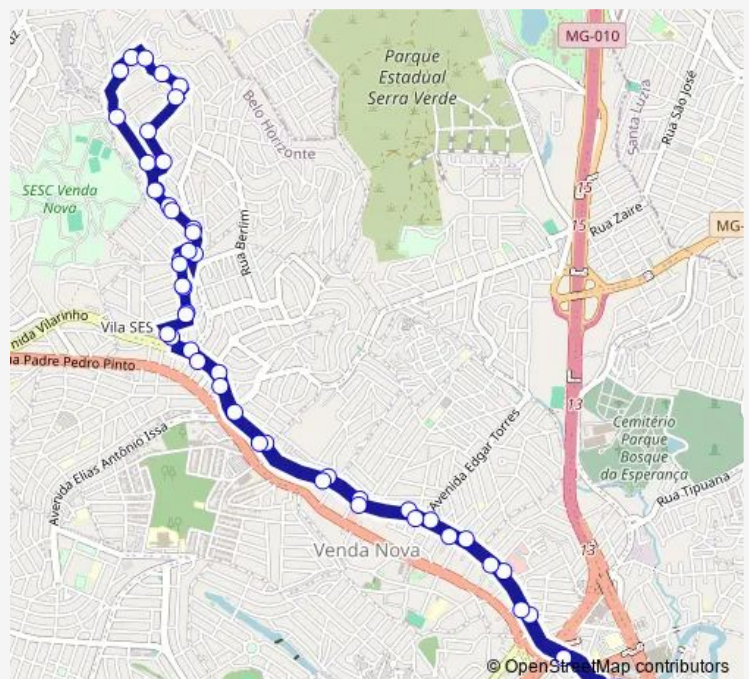

**Direction**

Estação Vilarinho - Plataforma B15 — Estação Vilarinho - Plataforma B15

50 stops

[Open route schedule](#)

Estação Vilarinho - Plataforma B15

Avenida Vilarinho 1060

Avenida Vilarinho 1300

Avenida Vilarinho 1616

Rua Sete De Outubro 226

Route schedule

Estação Vilarinho - Plataforma B15 — Estação Vilarinho - Plataforma B15

Monday 04:10-23:45

Tuesday 04:10-23:45

Wednesday 04:10-23:45

Thursday 04:10-23:45

Friday 04:10-23:45

Saturday 04:30-23:40

Sunday 04:30-23:50

Route info

Direction: Estação Vilarinho - Plataforma B15

Stops: 50

Trip Duration: 0 hour 35 min

635 — Estação Vilarinho / Jardim dos Comerciarios C

Rua Sete De Outubro 350

## Route info

Direction: Rua Sete De Outubro 788

Stops: 29

Trip Duration: 0 hour 19 min

Avenida Vilarinho 1621

Avenida Vilarinho 1153

Avenida Vilarinho 677

Avenida Vilarinho 99