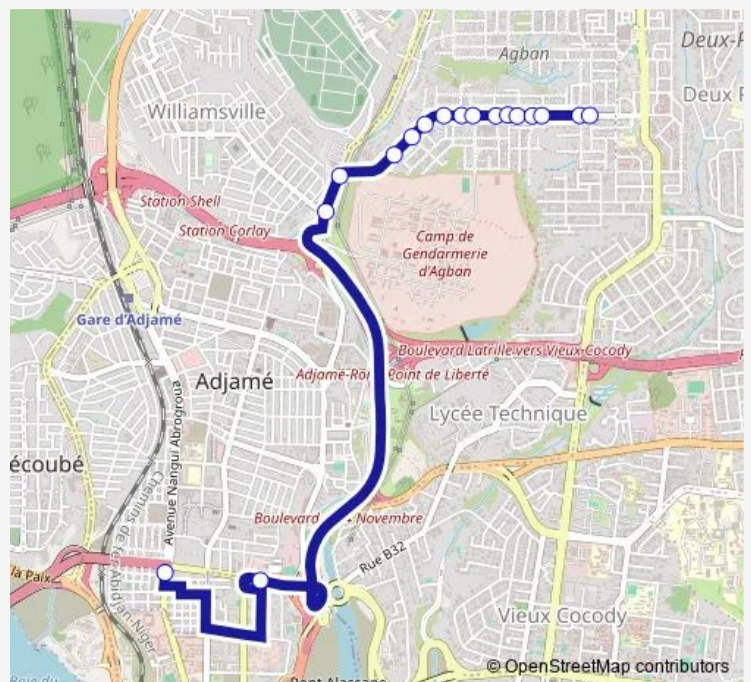

Bus woro woro banalisé : Mairie d'Adjamé ↔ Cocody 2 Plateaux

[Go to website](#)

Direction

Mairie Adjamé — Carrefour du Marché

17 stops

[Open route schedule](#)

- Mairie Adjamé
- Gspm
- Willy Agban
- Carrefour 2 Plateaux
- Garage Cfa
- Manguier
- Pharmacie Bonne Santé
- Terrain de Conduite
- Awoulaba
- Bleu Marine
- Pharmacie des Grâces
- Zé 10
- Ancien Barrage
- Celeste
- Cratos
- Petit Carrefour
- Carrefour du Marché

Route schedule

Mairie Adjamé — Carrefour du Marché

Monday	06:00
Tuesday	06:00
Wednesday	06:00
Thursday	06:00
Friday	06:00
Saturday	06:00
Sunday	06:00

Route info

Direction: Mairie Adjamé

Stops: 17

Trip Duration: 0 hour 25 min

Direction

Carrefour du Marché — Mairie Adjamé

11 stops

[Open route schedule](#)

Carrefour du Marché

Carrefour Maquis

Garage

Vipnet

Carrefour du Marché — Mairie Adjamé

Monday	06:00
Tuesday	06:00
Wednesday	06:00
Thursday	06:00
Friday	06:00
Saturday	06:00
Sunday	06:00

Route info

Direction: Carrefour du Marché

Stops: 11

Trip Duration: 0 hour 15 min