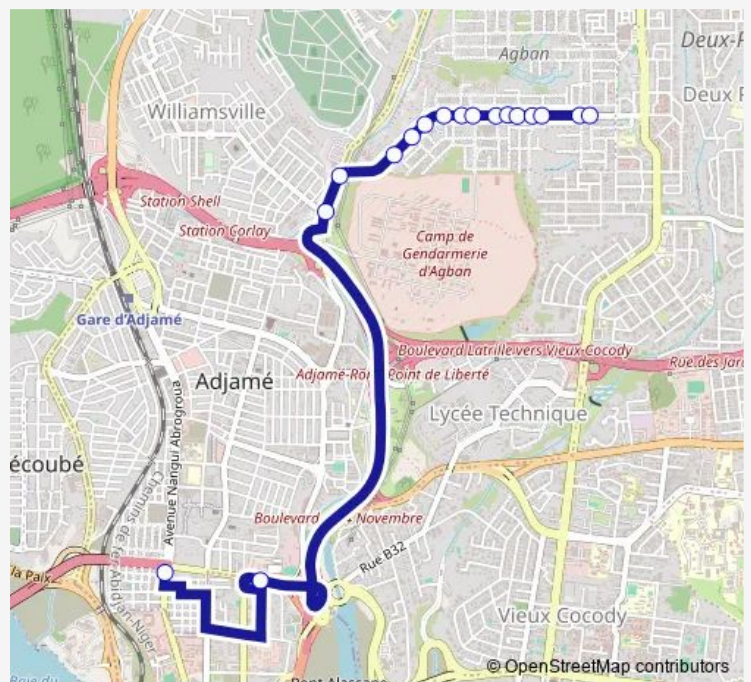

Bus woro woro banalisé : Mairie d'Adjamé ↔ Cocody 2 Plateaux

[Go to website](#)

Direction

Mairie Adjamé — Carrefour du Marché

17 stops

[Open route schedule](#)

- Mairie Adjamé
- Gspm
- Willy Agban
- Carrefour 2 Plateaux
- Garage Cfa
- Manguier
- Pharmacie Bonne Santé
- Terrain de Conduite
- Awoulaba
- Bleu Marine
- Pharmacie des Grâces
- Zé 10
- Ancien Barrage
- Celeste
- Cratos
- Petit Carrefour
- Carrefour du Marché

Route schedule

Mairie Adjamé — Carrefour du Marché

Monday	06:00
Tuesday	06:00
Wednesday	06:00
Thursday	06:00
Friday	06:00
Saturday	06:00
Sunday	06:00

Route info

Direction: Mairie Adjamé

Stops: 17

Trip Duration: 0 hour 25 min

Direction

Carrefour du Marché — Mairie Adjamé

11 stops

[Open route schedule](#)

Carrefour du Marché

Carrefour Maquis

Garage

Vipnet

Carrefour du Marché — Mairie Adjamé

Monday	06:00
Tuesday	06:00
Wednesday	06:00
Thursday	06:00
Friday	06:00
Saturday	06:00
Sunday	06:00

Route info

Direction: Carrefour du Marché

Stops: 11

Trip Duration: 0 hour 15 min