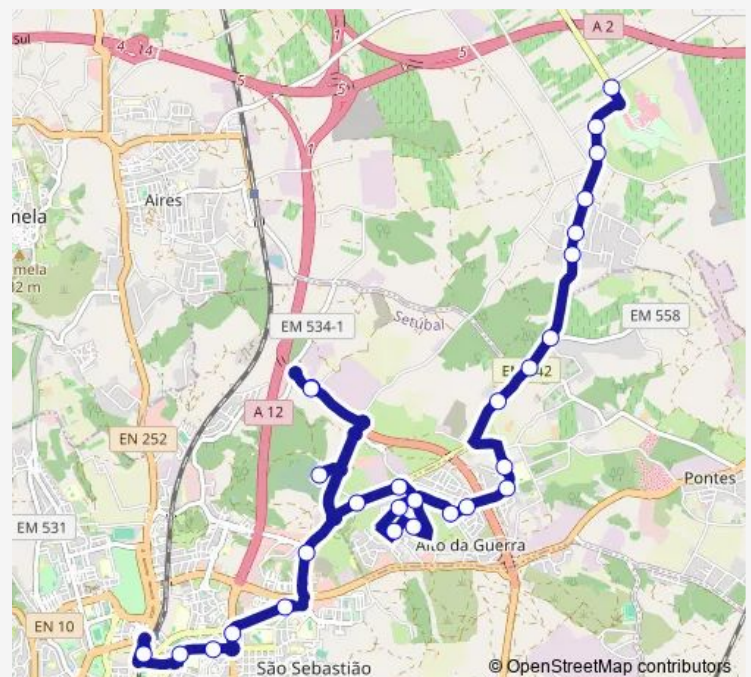

Estr Algeruz (Cemitério) X

Estrada DE Poçoilos

Estrada de Poçoilos (Frente Parque Municipal)

### Route schedule

Algeruz (M542 Posto Combustivel) — Interface de Transportes de Setúbal (Terminal) P4

Monday 07:50-18:20

Tuesday 07:50-18:20

Wednesday 07:50-18:20

Thursday 07:50-18:20

Friday 07:50-18:20

Saturday 11:00

### Route info

Direction: Algeruz (M542 Posto Combustivel)

Stops: 28

Trip Duration: 0 hour 40 min

4543 — Algeruz - Setúbal (ITS) via Poçoilos

Cemitério Algeruz

Estr Algeruz ( Bombeiros)

Setúbal (AV Alentejo 6)