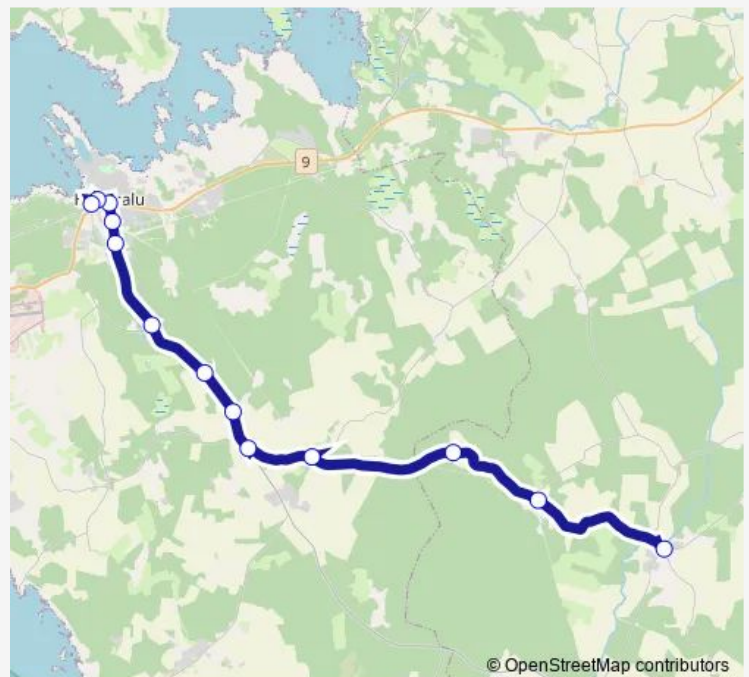

Saturday —

Sunday 13:55

Route info

Direction: Martna

Stops: 13

Trip Duration: 0 hour 26 min

© OpenStreetMap contributors

23A — Haapsalu - Ridala - Kesu - Martna

BusMaps

Direction

Haapsalu bussijaam — Martna

13 stops

[Open route schedule](#)

Haapsalu bussijaam

Turg

Veekeskus