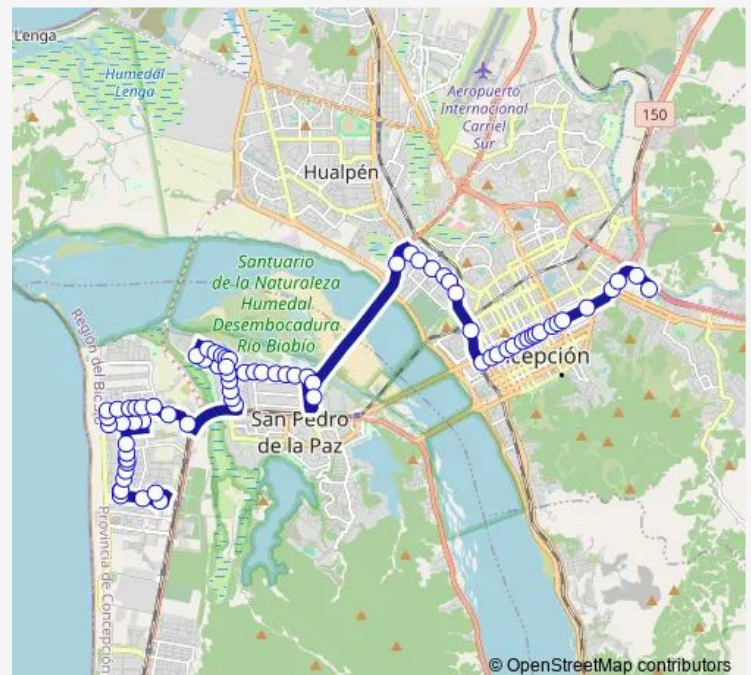

Calle Dos - Rodriguez Aldea

Rodriguez Aldea - Miguel Bayer / Sur

Rodriguez Aldea - Coronel Patiño / Sur

Route schedule

Terminal Michaihue — Tegualda - Terminal Collao

Monday 06:00-23:30

Tuesday 06:00-23:30

Wednesday 06:00-23:30

Thursday 06:00-23:30

Friday 06:00-23:30

Saturday 06:00-23:45

Sunday 06:00-23:45

Route info

Direction: Terminal Michaihue

Stops: 75

Trip Duration: 0 hour 54 min

23A — Terminal Collao

Rodriguez Aldea - Tercera Transversal / Sur

Rodriguez Aldea - Doce De Febrero / Sur

Rodriguez Aldea - Pasaje Seis / Sur

Daniel Belmar - Segunda Longitudinal

Daniel Belmar / Rotonda / Sur

Av. Diagonal Biobio - Las Torcasas / Oriente

Av. Diagonal Biobio - Las Palomas / Oriente

Av. Diagonal Biobio - Candelaria / Oriente

Av. Diagonal Biobio - Los Abetos / Oriente

Av. Diagonal Biobio - Av Las Torres