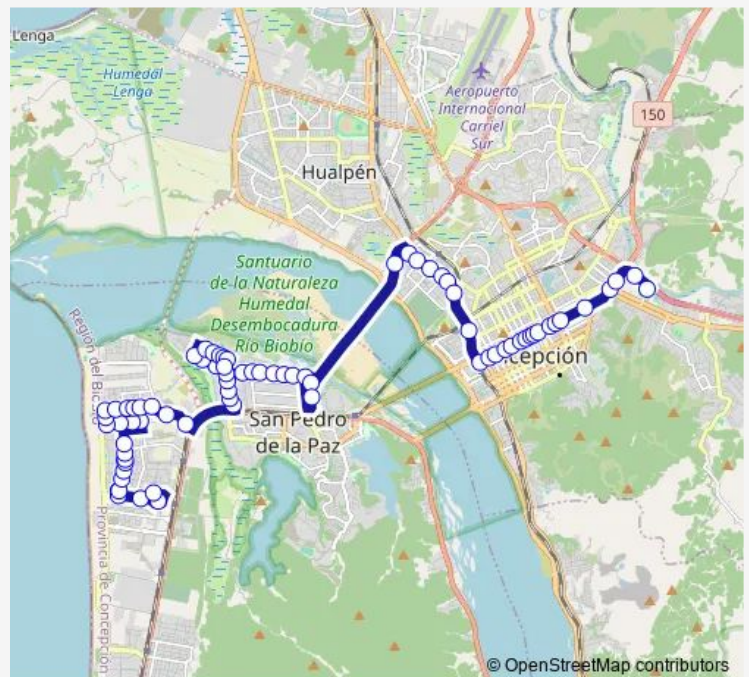

Thursday 06:00-23:30

Friday 06:00-23:30

Saturday 06:00-23:45

Sunday 06:00-23:45

Route info

Direction: Terminal Michaihue

Stops: 75

Trip Duration: 0 hour 54 min

23a — Terminal Collao

Rodriguez Aldea - Tercera Transversal / Sur

Rodriguez Aldea - Doce De Febrero / Sur

Rodriguez Aldea - Pasaje Seis / Sur

Daniel Belmar - Segunda Longitudinal

Daniel Belmar / Rotonda / Sur

Av. Diagonal Biobio - Las Torcasas / Oriente

Av. Diagonal Biobio - Las Palomas / Oriente

Av. Diagonal Biobio - Candelaria / Oriente

Av. Diagonal Biobio - Los Abetos / Oriente

Av. Diagonal Biobio - Av Las Torres

Av Las Torres - La Marina

Av Las Torres - Ejercito

Av Las Torres - Pasaje Cinco / Norte

Central - Ejercito / Sur

Central - Aviación / Sur

Central - Carlos Condell / Sur

Central - La Marina / Sur

Central - Diagonal Biobio / Sur