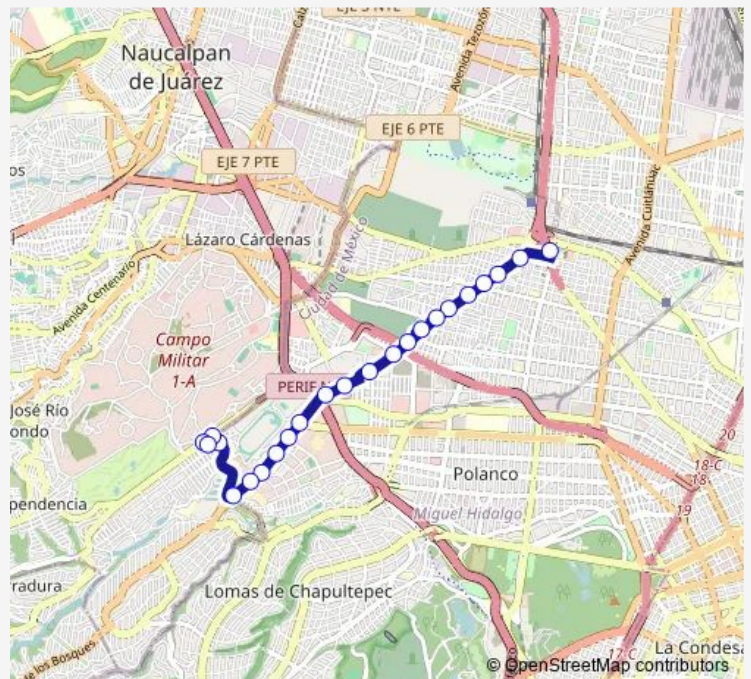

Friday 00:00

Saturday 00:00

Sunday 00:00

**Route info**

Direction: Cetram Tacuba

Stops: 23

Trip Duration: 0 hour 23 min

23A — Cetram Tacuba - Especialidades Médicas

## Direction

Especialidades Médicas — Cetram Tacuba

25 stops

[Open route schedule](#)

Especialidades Médicas

Acueducto Río Lerma - Narciso Mendoza

Fuente de las Águilas - Av. de las Fuentes

Fuente de Tritones - Av. de las Fuentes