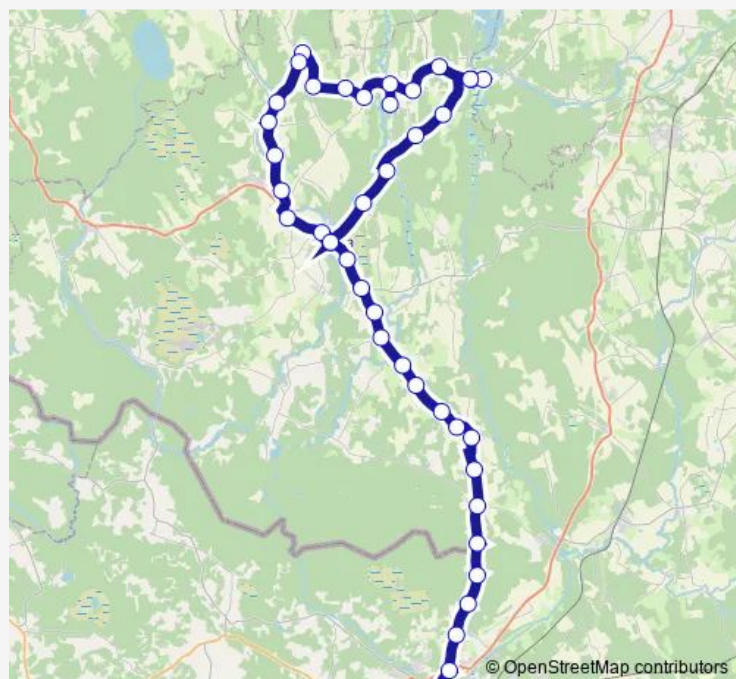

Tõrva

Route schedule

Valga bussijaam — Tõrva

Monday	14:10
Tuesday	14:10
Wednesday	14:10
Thursday	14:10
Friday	14:10
Saturday	14:10
Sunday	14:10

Route info

Direction: Valga bussijaam

Stops: 44

Trip Duration: 1 hour 45 min

Härma

Rulli

Männiku

Sildu

Pikasilla

Ülejõe

Pikasilla

Kiisa