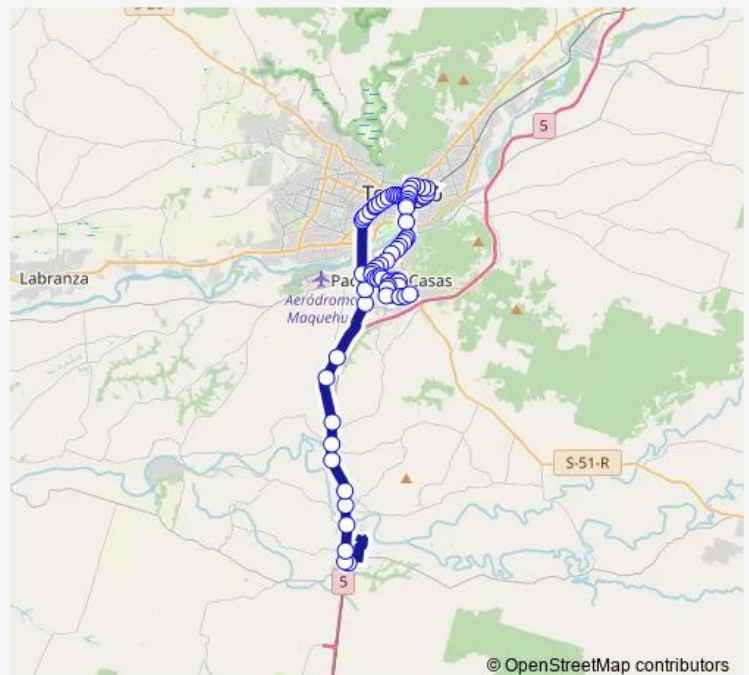

Ruta 5 / Enlace Quepe Norte

Ruta 5 / Pasarela Maihuadache

Ruta 5/ km 686,3

Ruta 5 / Enlace Metrenco

Santuario San Sebastián de Metrenco

Ruta 5 / Metrenco

Ruta 5/ km 682,9

Ruta 5 / La Cantera

Caupolican / San Martin / Oriente

Caupolican / Prieto Sur / Oriente

Caupolican / Andres Bello / Oriente

Route schedule

21 de Mayo/ Barros — Pulmahue / Las Parinas

Monday 06:00-21:00

Tuesday 06:00-21:00

Wednesday 06:00-21:00

Thursday 06:00-21:00

Friday 06:00-21:00

Saturday 06:00-20:40

Sunday 06:00-20:40

Route info

Direction: 21 de Mayo/ Barros

Stops: 71

Trip Duration: 2 hour 44 min

Ruta 5/ km 677,6

Ruta 5 / Copec

Ruta 5 / Licanco

Ruta 5 / La Cantera

Ruta 5 sur / Acceso ruta 5 norte

Ruta 5/ km 682,9

Ruta 5 / Metrenco

Ruta 5 / salida Metrenco