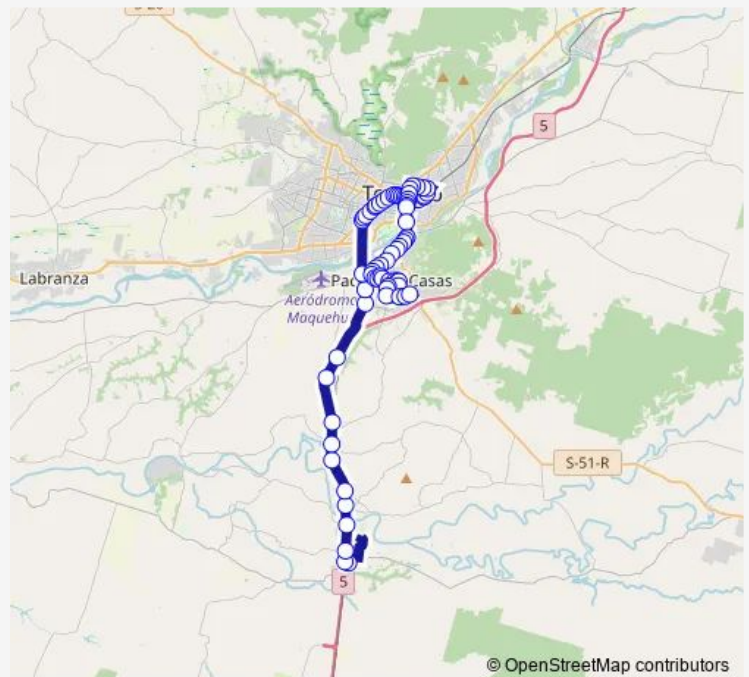

Ruta 5 / Enlace Quepe Norte

Ruta 5 / Pasarela Maihuadache

Ruta 5/ km 686,3

Ruta 5 / Enlace Metrenco

Santuario San Sebastián de Metrenco

Ruta 5 / Metrenco

Ruta 5/ km 682,9

Ruta 5 / La Cantera

Caupolican / San Martin / Oriente

Caupolican / Prieto Sur / Oriente

Caupolican / Andres Bello / Oriente

Route schedule

21 de Mayo/ Barros — Pulmahue / Las Parinas

Monday 06:00-21:00

Tuesday 06:00-21:00

Wednesday 06:00-21:00

Thursday 06:00-21:00

Friday 06:00-21:00

Saturday 06:00-20:40

Sunday 06:00-20:40

Route info

Direction: 21 de Mayo/ Barros

Stops: 71

Trip Duration: 2 hour 44 min