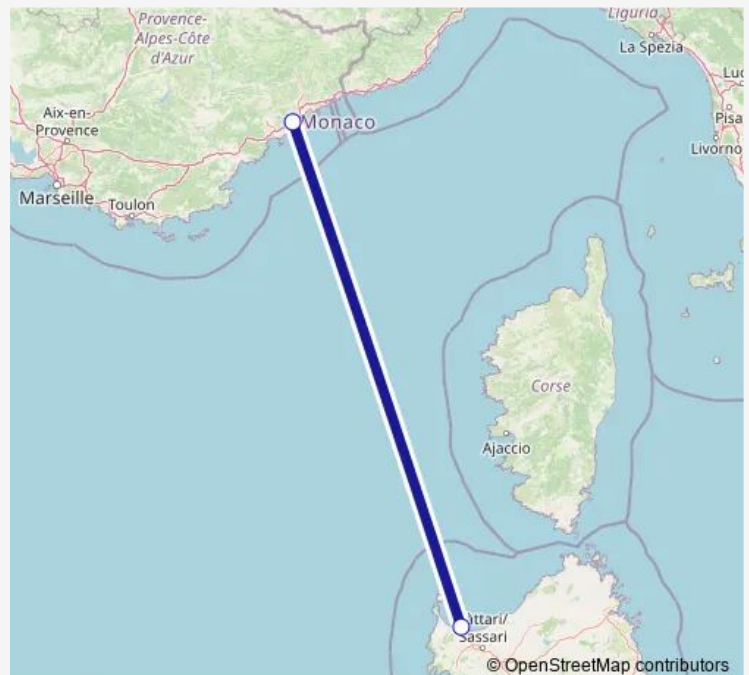

# Ferry ITPTO-FRNCE Porto Torres - Nizza

[Go to website](#)**Direction**

Porto di Porto Torres — Porto di Nice

2 stops

[Open route schedule](#)

Porto di Porto Torres

Porto di Nice

**Route schedule**

Porto di Porto Torres — Porto di Nice

Monday	07:00
Tuesday	20:00
Wednesday	19:00-21:00
Thursday	18:00-21:00
Friday	—
Saturday	06:30-07:00
Sunday	—

**Route info**

Direction: Porto di Porto Torres

Stops: 2

Trip Duration: 7 hour 15 min