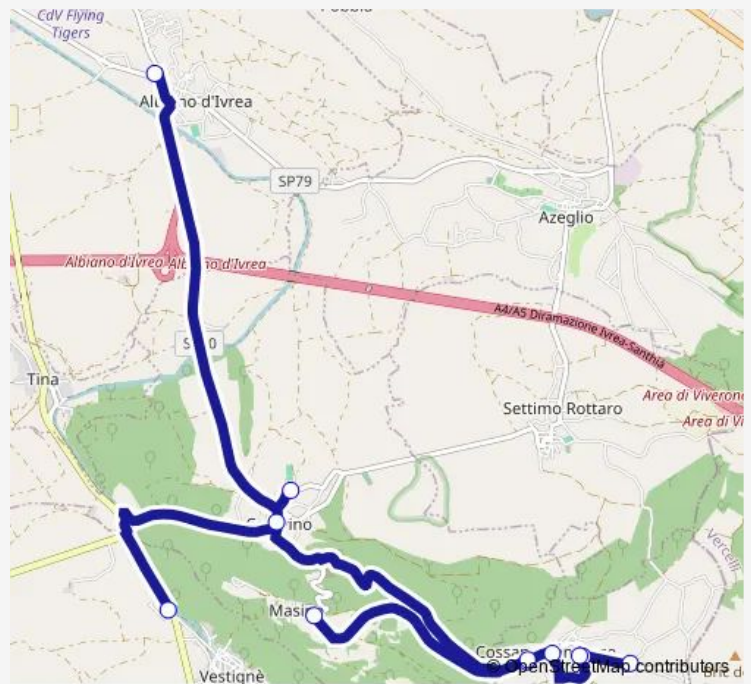

Bus 4546 Albiano - Vestigne' (Scuolabus)

[Go to website](#)

Direction

Fermata 17045 - VESTIGNE' (SCUOLE) — Fermata 21616 - ALBIANO (P.ZA ASSONE)

11 stops

[Open route schedule](#)

- Fermata 17045 - VESTIGNE' (SCUOLE)
- Fermata 25254 - CARAVINO (P.LE CARECCHIO)
- Fermata 15256 - Caravino
- Fermata 15265 - Cossano (V. Torino 94)
- Fermata 15269 - Cossano (V. Perrone)
- Fermata 17953 - COSSANO (CAPOLINEA)
- Fermata 25269 - COSSANO (V. PERRONE)
- Fermata 25268 - COSSANO (V. PELLICO/V.TORINO)
- Fermata 25265 - COSSANO (V. TORINO 94)
- Fermata 15439 - Masino
- Fermata 21616 - ALBIANO (P.ZA ASSONE)

Route schedule

Fermata 17045 - VESTIGNE' (SCUOLE) — Fermata 21616 - ALBIANO (P.ZA ASSONE)

Monday	16:20
Tuesday	16:20
Wednesday	13:20
Thursday	16:20
Friday	16:20
Saturday	—
Sunday	—

Route info

Direction: Fermata 17045 - VESTIGNE' (SCUOLE)

Stops: 11

Trip Duration: 0 hour 33 min

4546 — Albiano - Vestigne' (Scuolabus)

Direction

Fermata 21616 - ALBIANO (P.ZA ASSONE) — Fermata 17045 - VESTIGNE' (SCUOLE)

9 stops

[Open route schedule](#)

Fermata 21616 - ALBIANO (P.ZA ASSONE)

Thursday 07:40

Friday 07:40

Saturday —

Sunday —

Route info

Direction: Fermata 21616 - ALBIANO (P.ZA ASSONE)

Stops: 9

Trip Duration: 0 hour 33 min