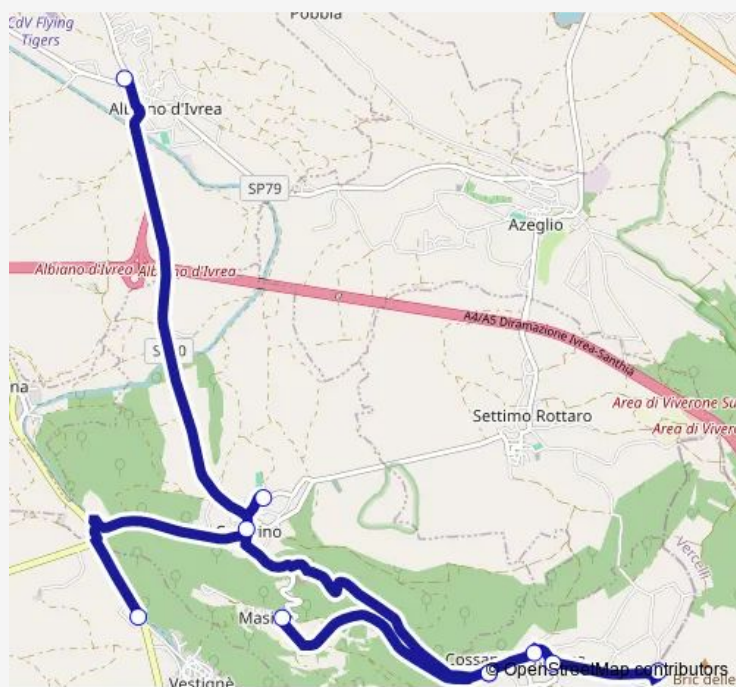

Fermata 25254 - Caravino (p.le Carecchio)

Fermata 15256 - Caravino

Fermata 15265 - Cossano (v. Torino 94)

Fermata 15268 - Cossano (Chiesa)

Fermata 15269 - Cossano (v. Perrone)

Fermata 17953 - Cossano (Capolinea)

Fermata 15439 - Masino

Fermata 15265 - Cossano (v. Torino 94)

Fermata 21616 - Albiano (P.za Assone)

Route schedule

Fermata 17045 - Vestigne' (Scuole) — Fermata 21616 - Albiano (P.za Assone)

| | |
|-----------|-------|
| Monday | 16:20 |
| Tuesday | 16:20 |
| Wednesday | 13:20 |
| Thursday | 16:20 |
| Friday | 16:20 |
| Saturday | — |
| Sunday | — |

Route info

Direction: Fermata 17045 - Vestigne' (Scuole)

Stops: 10

Trip Duration: 0 hour 33 min

4546 — Albiano - Vestigne' (Scuolabus)

Direction

Fermata 21616 - Albiano (P.za Assone) — Fermata 17045 - Vestigne' (Scuole)

Monday 07:40

Tuesday 07:40

Wednesday 07:40

Thursday 07:40

Friday 07:40

Saturday —

Sunday —

Route info