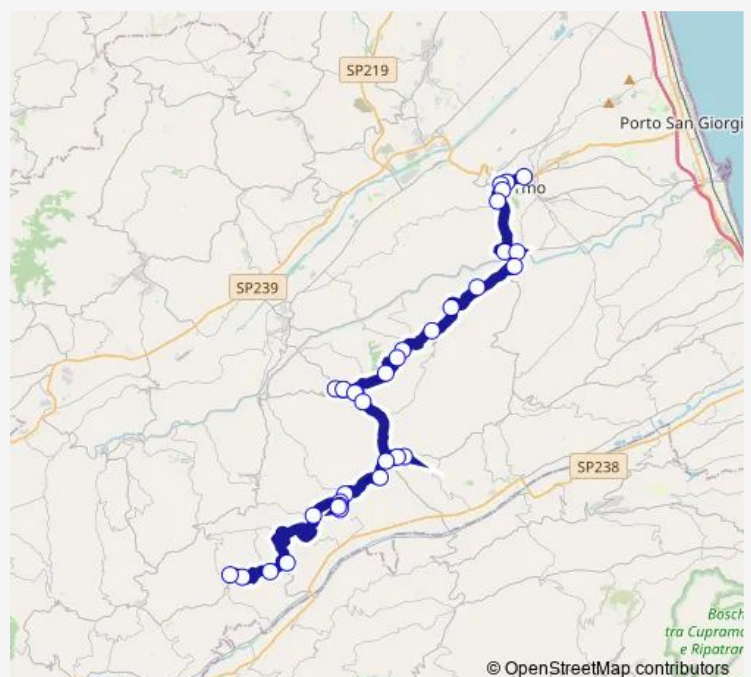

Wednesday 19:20

Thursday 19:20

Friday 19:20

Saturday 19:20

Sunday —

Route info

Direction: Maxi Parcheggio Centro

Stops: 34

Trip Duration: 1 hour 0 min

■ Fermo-Ponzano-Monte Giberto-Petritoli-Ortezzano-Monte Vidon Combatte-Monterinaldo

BusMaps

Petritoli - VIA Roma

VIA Marconi

Bivio Liberata

Bivio SAN Procolo

Scuola Elementare Centro