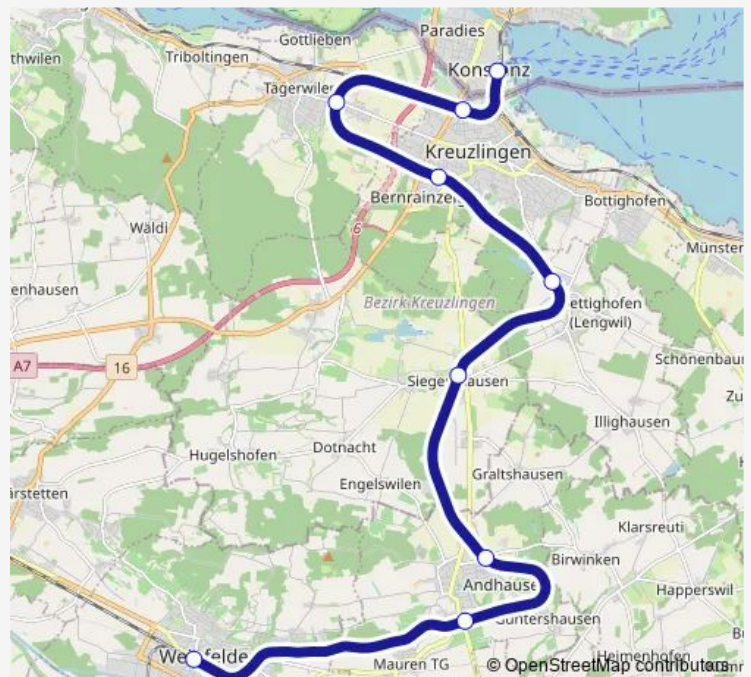

Tram S14

[Go to website](#)

Direction

Konstanz Bahnhof — Weinfelden, Bahnhof

9 stops

[Open route schedule](#)

Konstanz Bahnhof

Kreuzlingen, Bahnhof

Tägerwilen Dorf, Bahnhof

Kreuzlingen Bernrain, Bahnhof

Lengwil, Bahnhof

Siegershausen

Berg

Kehlhof

Weinfelden, Bahnhof

Route schedule

Konstanz Bahnhof — Weinfelden, Bahnhof

Monday 00:09-23:24

Tuesday 00:09-23:24

Wednesday 00:09-23:24

Thursday 00:09-23:24

Friday 00:09-23:24

Saturday 00:09-23:24

Sunday 00:09-23:24

Route info

Direction: Konstanz Bahnhof

Stops: 9

Trip Duration: 0 hour 30 min

S14