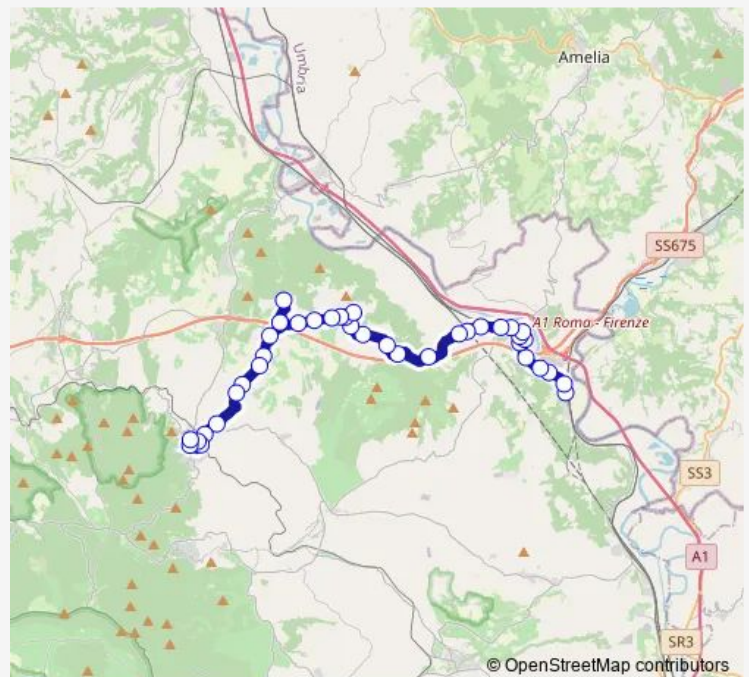

Bassano T. | Via Battisti Via 25 Aprile # f1948

**Route schedule**

Orte | Stazione FS # f1703 — Soriano | Stazione # f1744

Monday 12:50-13:45

Tuesday 12:50-13:45

Wednesday 12:50-13:45

Thursday 12:50-13:45

Friday 12:50-13:45

Saturday 12:45-13:40

Sunday —

**Route info**

Direction: Orte | Stazione FS # f1703

Stops: 39

Trip Duration: 0 hour 40 min

Orte Scalo - Soriano nel Cimino # Sr646d

Bassano T. | Via Ortana Via Torre # f1977

Bassano T. | Via Ortana Via S. Giuseppe # f1978

Soriano | Via Ortana (Km 19) # f1979

Soriano | Via Ortana (Km 18) # f1980

Soriano | Via Ortana Via V. Emanuele II # f1981

Soriano | Chia # f1982

Soriano | Via Ortana Via V. Emanuele II # f2036