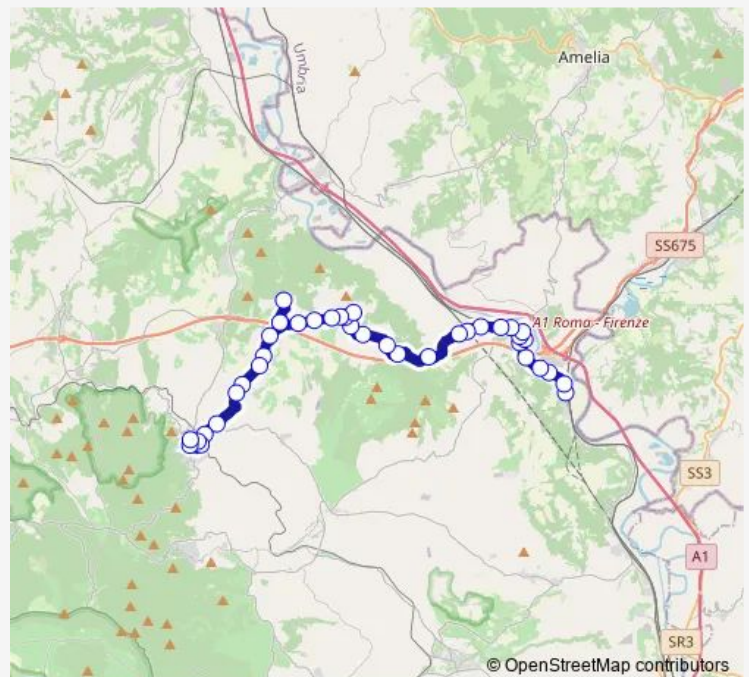

Bassano T. | Via Battisti Via 25 Aprile # f1948

Route schedule

Orte | Stazione FS # f1703 — Soriano | Stazione # f1744

Monday 12:50-13:45

Tuesday 12:50-13:45

Wednesday 12:50-13:45

Thursday 12:50-13:45

Friday 12:50-13:45

Saturday 12:45-13:40

Sunday —

Route info

Direction: Orte | Stazione FS # f1703

Stops: 39

Trip Duration: 0 hour 40 min

Orte Scalo - Soriano nel Cimino # Sr646d

Bassano T. | Via Ortana Via Torre # f1977

Bassano T. | Via Ortana Via S. Giuseppe # f1978

Soriano | Via Ortana (Km 19) # f1979

Soriano | Via Ortana (Km 18) # f1980

Soriano | Via Ortana Via V. Emanuele II # f1981

Soriano | Chia # f1982

Soriano | Via Ortana Via V. Emanuele II # f2036

Soriano | Via Molinella (Km 1) # f2037

Soriano | Via Molinella (Km 1) # f2039

Soriano | Via Molinella (Km 2) # f2040

Soriano | Via Molinella (Km 3) # f2041

Soriano | Acquafredda # f2042

Soriano | Via Molinella Via Sant'Eutizio # f2043