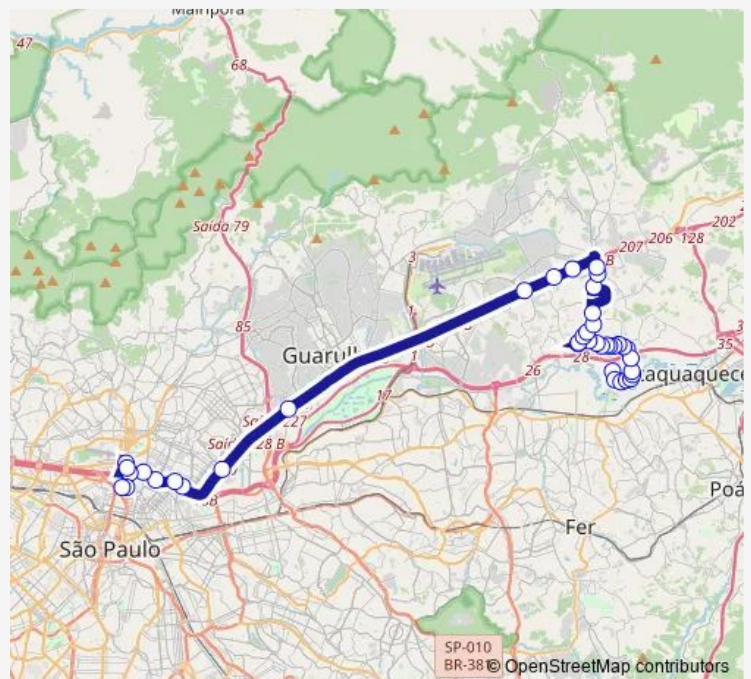

Estrada do Sacramento 1541 - Conj. Marcos Freire Guarulhos - SP 07263-000 Brasil

Route schedule

Rua Joaquina Scherepel Pedroso 11-203 — Terminal Metro Armenia Norte - Luz Sao Paulo - SP 01107 Brasil

| | |
|-----------|-------|
| Monday | 18:50 |
| Tuesday | 18:50 |
| Wednesday | 18:50 |
| Thursday | 18:50 |
| Friday | 18:50 |
| Saturday | — |
| Sunday | — |

Route info

Direction: Rua Joaquina Scherepel Pedroso 11-203

Stops: 40

Trip Duration: 1 hour 10 min

■ 341dv1 — Guarulhos (Vila ANY) - SAO Paulo (Metro Armenia)

Estr. do Sacramento 910 - Jardim Bonsucesso Guarulhos
- SP 07263-000 Brasil